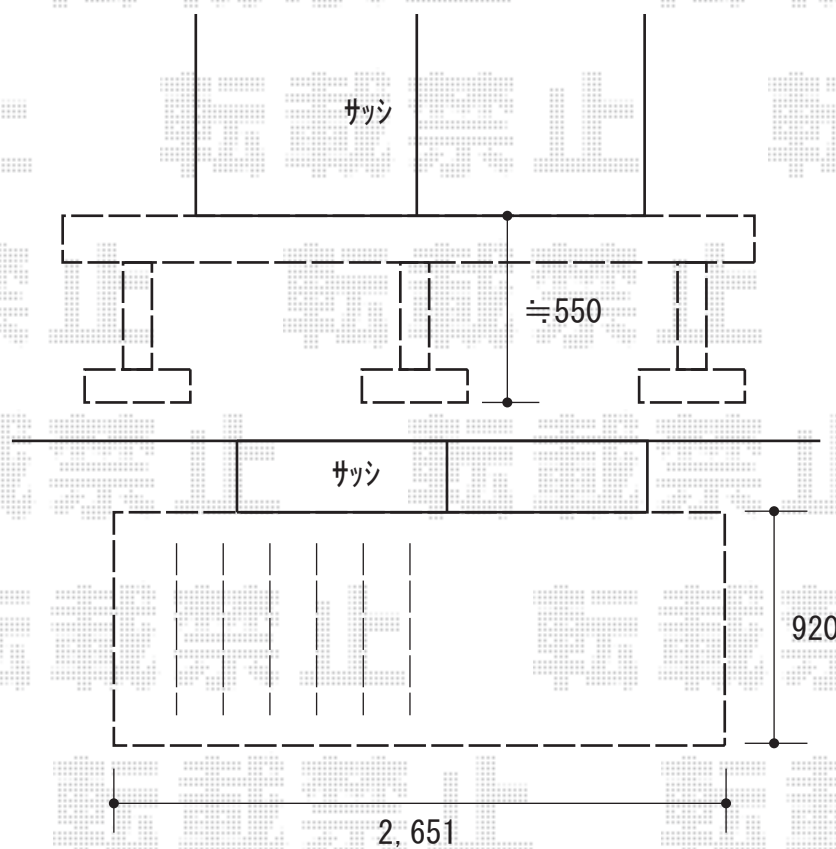

ウッドデッキ 施工概略図

Value Select マージウッドデッキ

間口= 1.5間 (2,651mm)

出幅= 3尺 (920mm)

色： レッドウッド

床板： 縦貼り

幕板： 標準幕板

束柱： Tタイプ (400~550mm) (色：カームブラック)