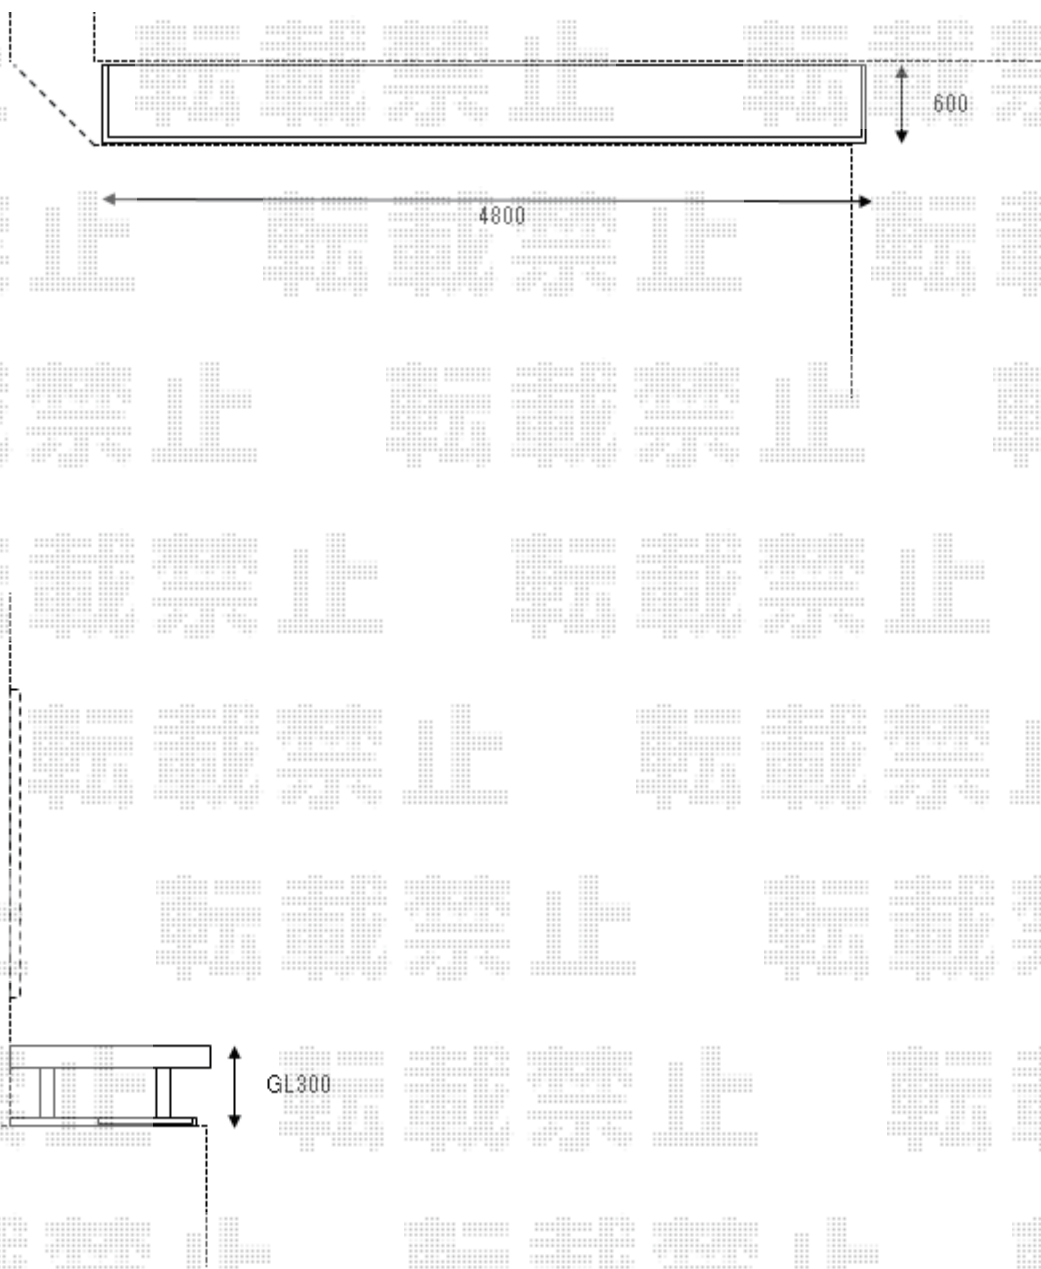

ウッドデッキ 施工概略図

YKK AP リウッドデッキ 200
間口= 4,851mm ※現地加工
出幅= 600mm ※現地加工
色： ナチュラルブラウン
床板： 縦貼り
幕板： 標準幕板
束柱： Tタイプ(400~550mm) (色： プラチナステン)

2020-8-769621

担当者

三村