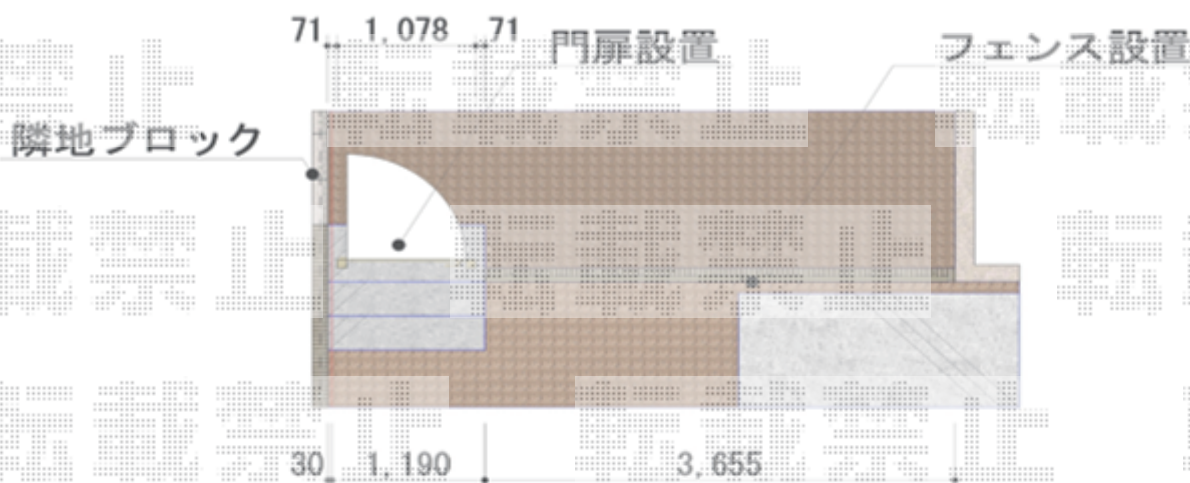

## フェンス・門扉 施工概略図

四国化成 クラリスフェンス 5型 ラティス格子 自由支柱  
本体1枚 (W×H) = H1000 (2,000mm×940mm) 【CLF5-1020CY】 × 2枚  
自由支柱 : H1000 【66FPS-10SC】 × 3本  
端部化粧カバー : H1000 【62EKBC-10SC】 × 1セット  
色 : チェリー+ステンカラー

四国化成 クラリス門扉5型 ラティス格子 片開き 門柱使用  
扉幅 = 900mm  
扉高 = 1,000mm  
色 : ステンカラー+チェリー  
錠 : Vレバーハンドル錠  
開き : 内開き