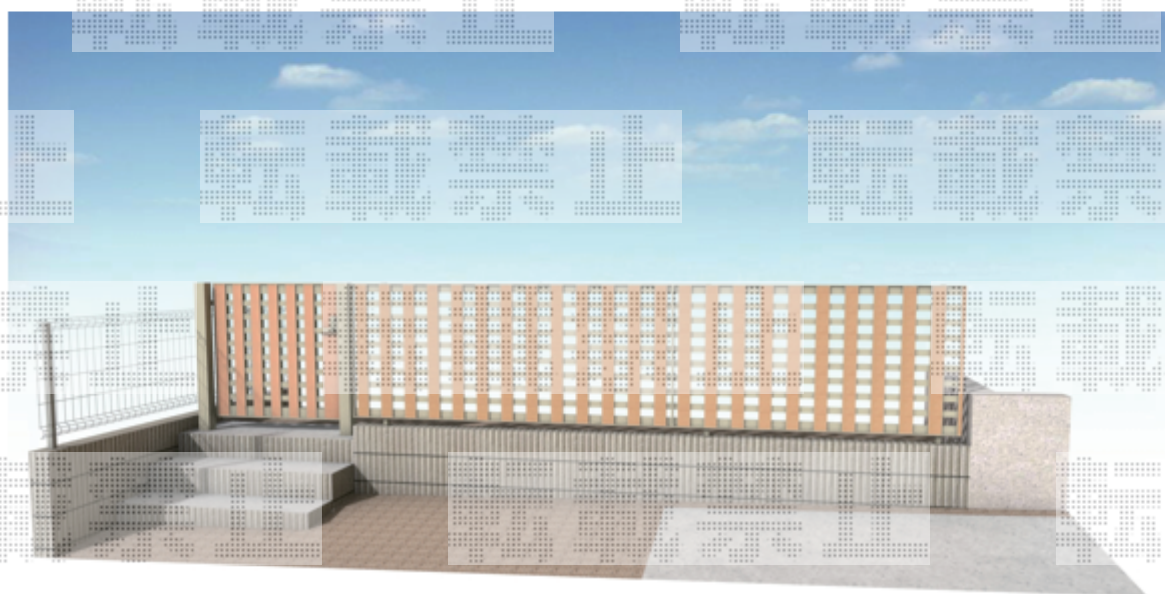

## フェンス・門扉 施工概略図

四国化成 クラリスフェンス 5型 ラティス格子 自由支柱  
本体1枚 (W×H) = H1000 (2,000mm×940mm) 【CLF5-1020CY】 × 2枚  
自由支柱 : H1000 【66FPS-10SC】 × 3本  
端部化粧カバー : H1000 【62EKBC-10SC】 × 1セット  
色 : チェリー+ステンカラー

四国化成 クラリス門扉5型 ラティス格子 片開き 門柱使用  
扉幅 = 900mm  
扉高 = 1,000mm  
色 : ステンカラー+チェリー  
錠 : Vレバーハンドル錠  
開き : 内開き