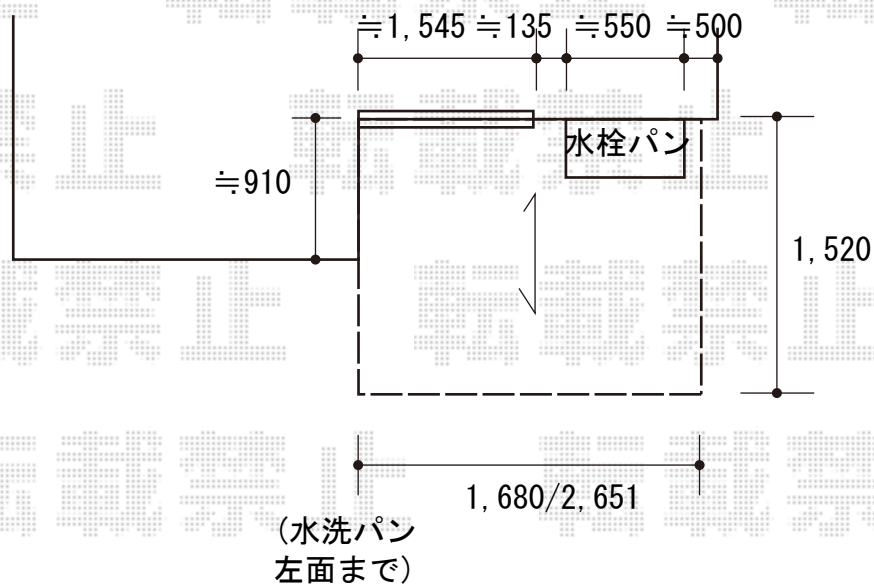

## Value Select マージウッドデッキ

間口= 1.5間(2,651mm)

出幅= 5尺(1,520mm)

色： ナチュラル

床板： 縦貼り

幕板： 標準幕板

束柱： Hタイプ(550~700mm) (色：カームブラック)

※水栓パンは、デッキの上に置く。