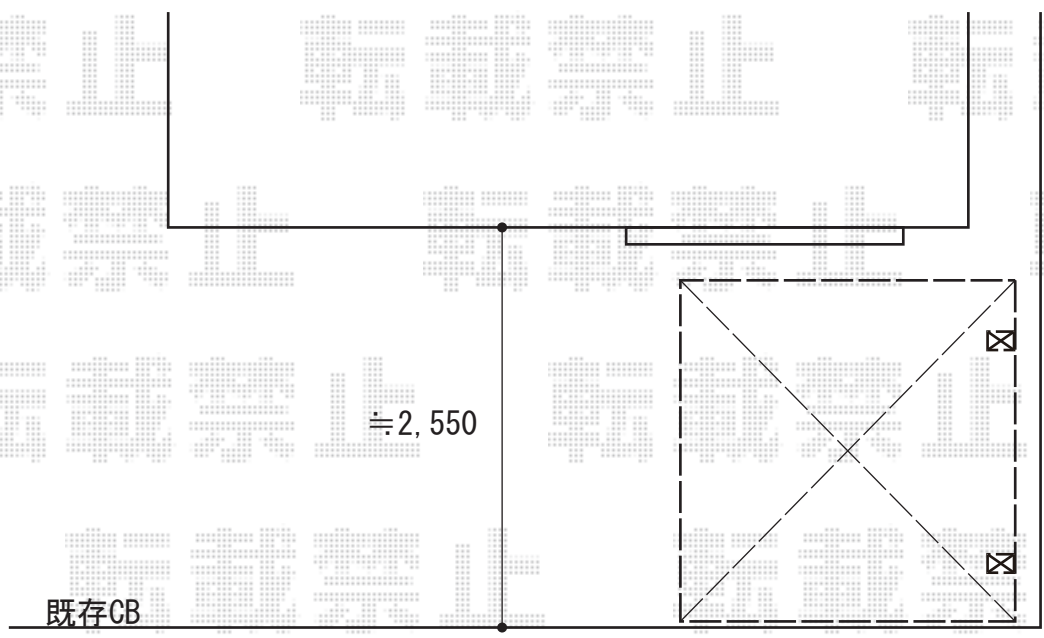

サイクルポート 施工概略図

YKK AP レイナポートグランミニ 積雪~20cm対応

幅= 2,100mm

奥行= 2,188mm (3台用)

色: プラチナステン

屋根材: 熱線遮断ポリカーボネート(クリアマット)

柱仕様: ハイルフ柱仕様(有効高 約2,350mm)

YKK AP レイナポートグランミニ 腰パネル H08 妻パネル

妻パネル枠: H08 (¥48,400) × 1セット

パネル材: 熱線遮断ポリカーボネート(クリアマット) (¥4,800) × 2セット

端柱: (¥15,300) × 1セット

色: プラチナステン

2020-8-769918

担当者

中島