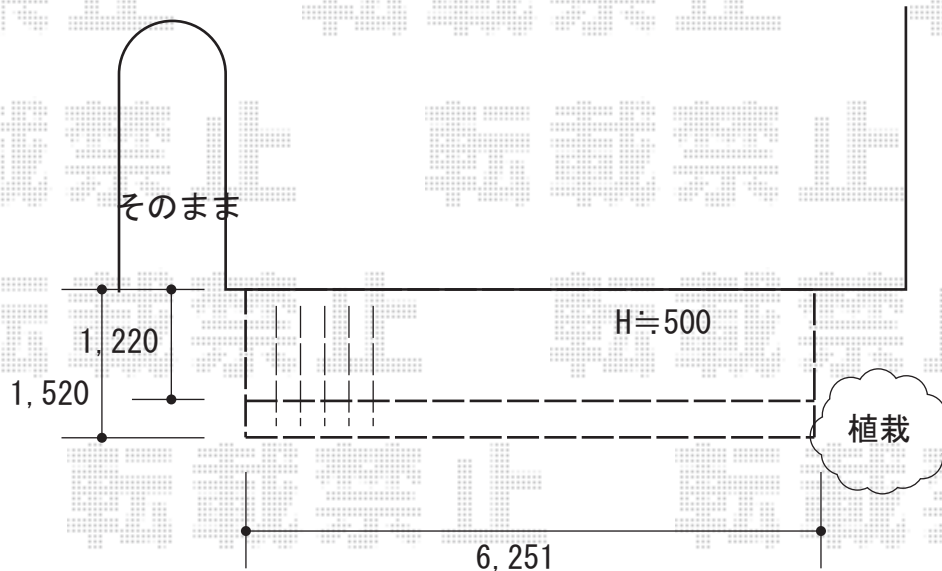

# ウッドデッキ 施工概略図

YKK AP リウッドデッキ 200  
間口= 3.5間(6,251mm)  
出幅= 5尺(1,520mm)  
色： ナチュラルブラウン  
床板： 縦貼り  
幕板： 標準幕板  
束柱： Tタイプ(400~550mm) (色： プラチナステン)

2020-8-769933

担当者

政井