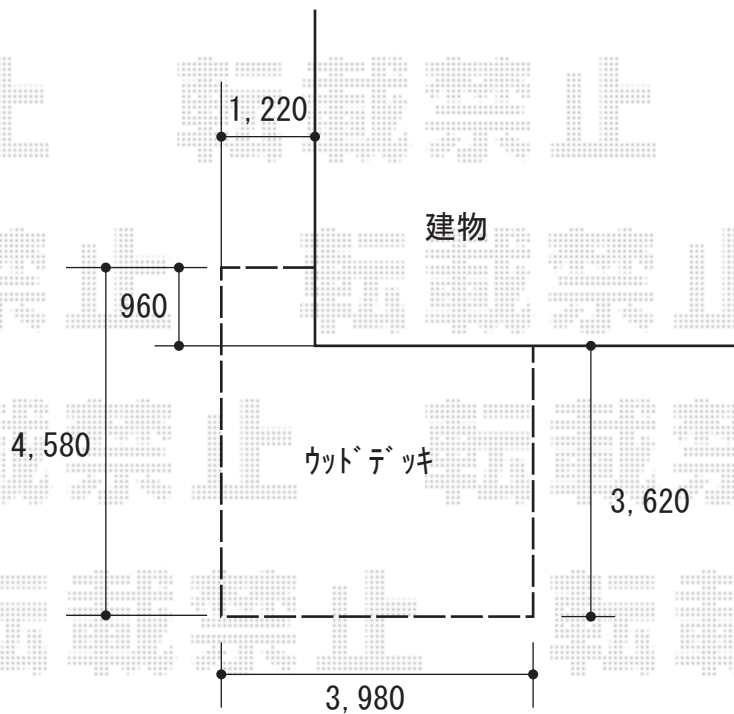

ウッドデッキ 施工概略図

YKK AP リウッドデッキ 200
間口= 約3,980mm
出幅= 約4,580mm/12尺 (3,620mm)
色： ウォームグレイ
床板： 縦貼り/千鳥貼り
幕板： 標準幕板
束柱： Lタイプ(850~1000mm) (色：カームブラック)
追加部材： 間口切詰用部材一式

【イメージ図】

2020-8-770002

担当者

三村