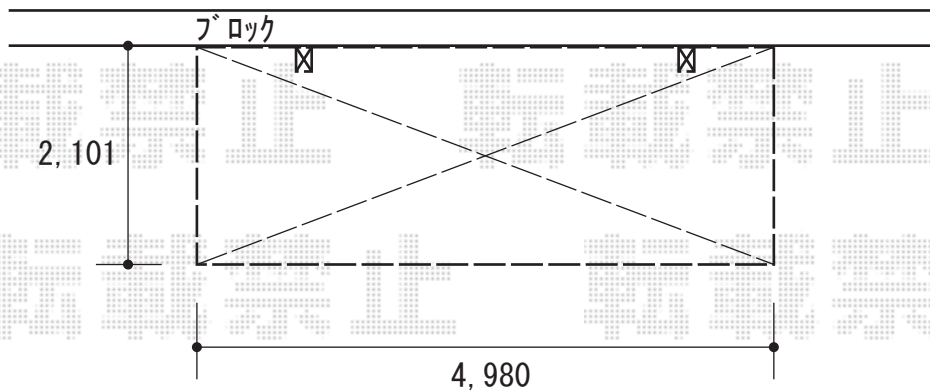

# サイクルポート 施工概略図

LIXIL ネスカRミニ (ラウンドスタイル) 積雪~20cm対応  
幅= 2,101mm  
奥行= 4980(8台~12台用)mm  
色: ブラック  
屋根材: ポリカーボネート (クリアマット・すりガラス調)  
柱仕様: 標準柱 (有効高 約1,900mm) 仕様

2020-8-770093

担当者

中島