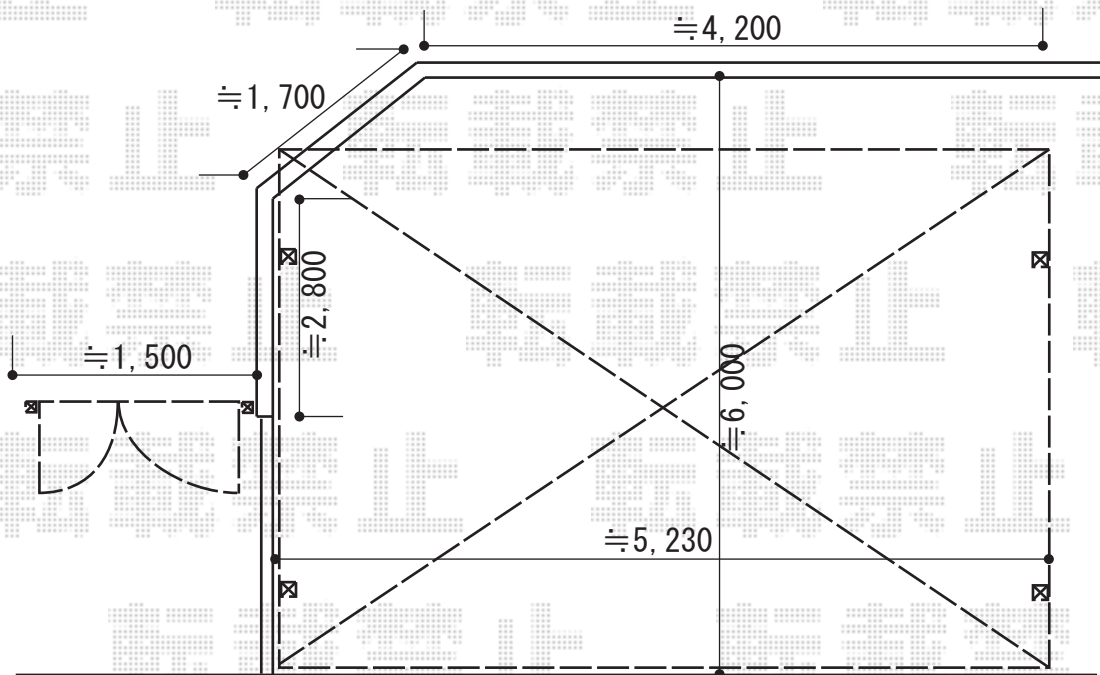

カーポート・門扉 施工概略図

YKK AP レオンポートneo 2台用 角柱4本柱 積雪~50cm対応
幅= 5,511mm
奥行= 5,456mm
色： プラチナステン
屋根材： スチール折板※価格別途
柱仕様： ハイルフ柱仕様（有効高 約2,950mm）
横材： 無

YKK AP ルシラス門扉BW01型 横スリット 両開き親子 複合カラー 門柱使用
扉幅 = 400+800mm 扉高 = 1,200mm
色： パネル： キャラメルチーク/スリット部・本体枠・たて框・戸当り/プラチナステン*1色のみ
錠： プッシュプル錠4型 開き： 外開き 子扉位置： 外観左側