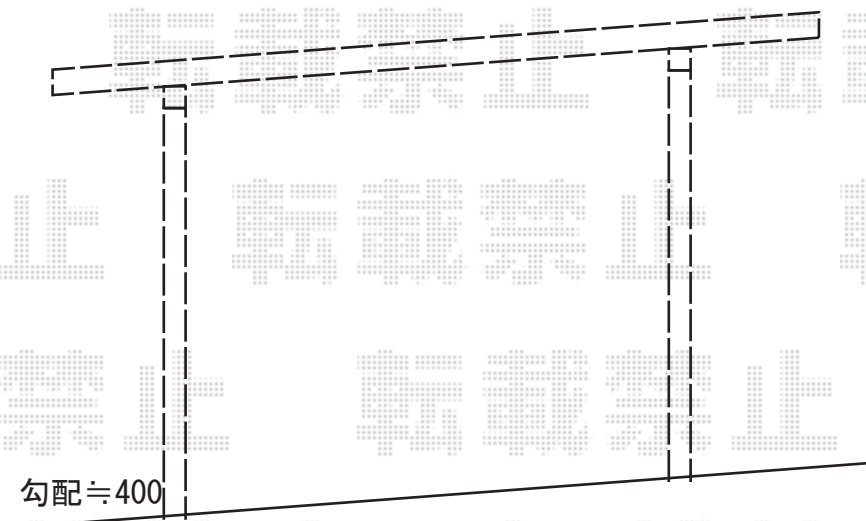

カーポート・門扉 施工概略図

YKK AP レオンポートneo 2台用 角柱4本柱 積雪~50cm対応
幅= 5,511mm
奥行= 5,456mm
色： プラチナステン
屋根材： スチール折板※価格別途
柱仕様： ハイルフ柱仕様（有効高 約2,950mm）
横材： 無

YKK AP ルシラス門扉BW01型 横スリット 両開き親子 複合カラー 門柱使用
扉幅 = 400+800mm 扉高 = 1,200mm
色： パネル： キャラメルチーク/スリット部・本体枠・たて框・戸当り/プラチナステン*1色のみ
錠： プッシュプル錠4型 開き： 外開き 子扉位置： 外観左側