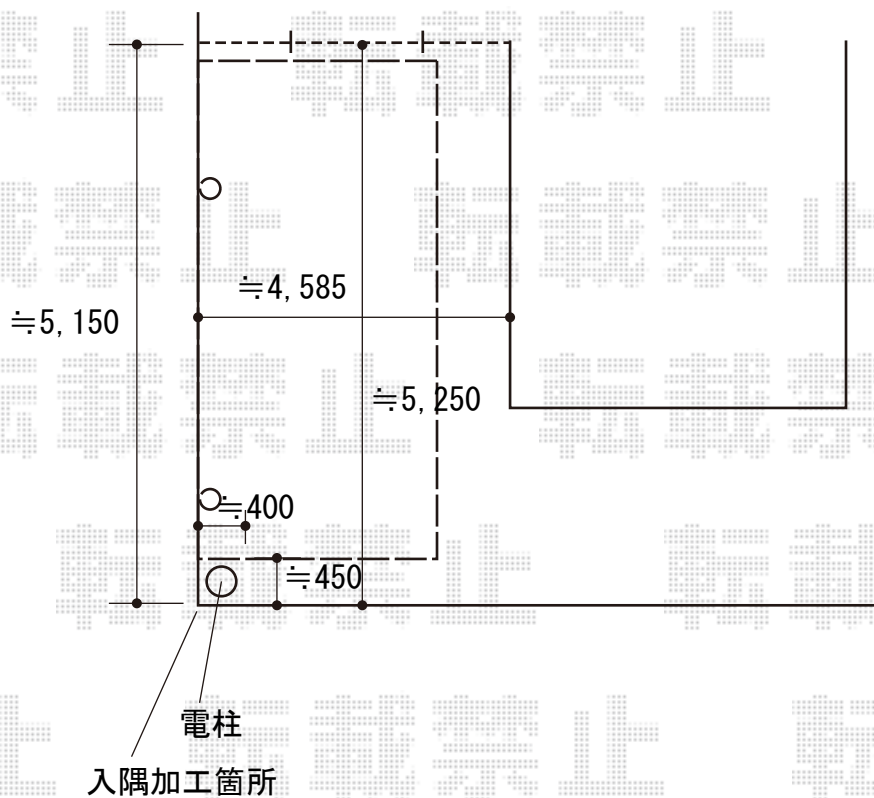

カーポート 施工概略図

YKK AP レイナポートグラン 積雪~20cm対応
幅= 3,000mm
奥行= 5,052mm
色： プラチナステン
屋根材： ポリカーボネート（トーマイマット/すりガラス調）
柱仕様： ハイルフ柱仕様（有効高 約2,350mm）

2020-8-770148

担当者

西村