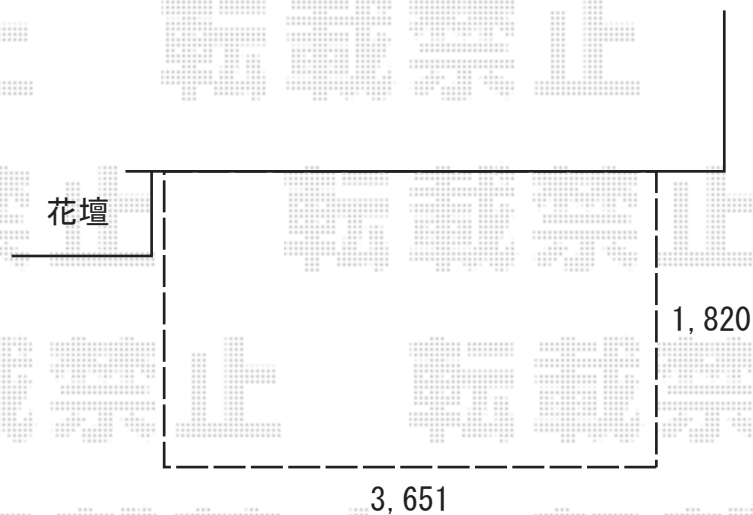

ウッドデッキ 施工概略図

YKK AP リウッドデッキ 200
間口= 2.0間(3,651mm)
出幅= 6尺(1,820mm)
色： ナチュラルブラウン
床板： 縦貼り
幕板： 標準幕板
束柱： Hタイプ(550~700mm) (色：カームブラック)

2020-8-770225

担当者

三村