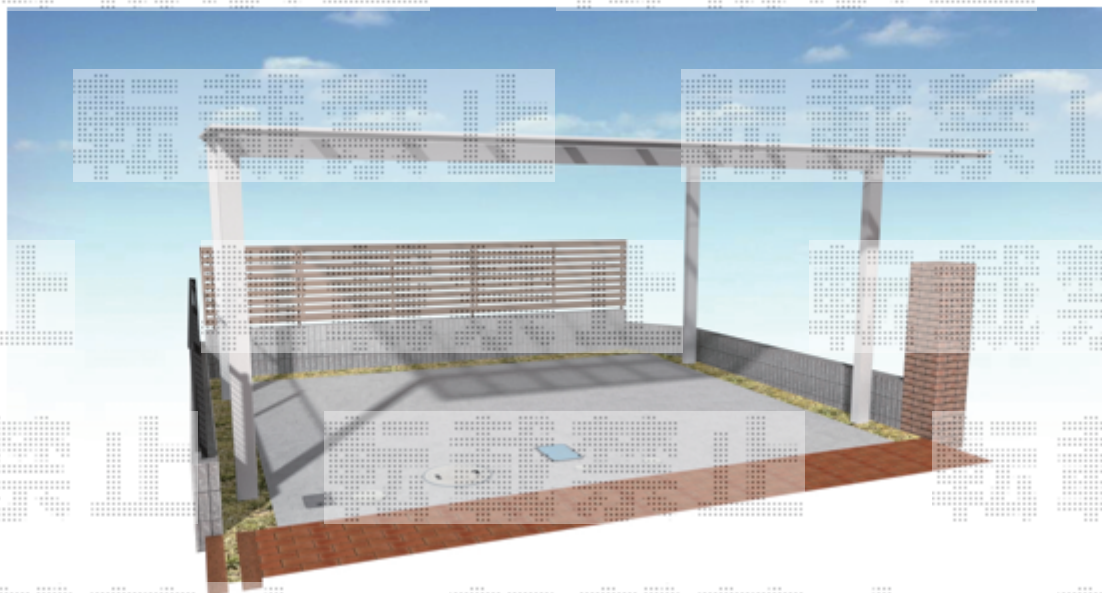

フェンス・カーポート 施工概略図

LIXIL フーゴF (フラットスタイル) ワイド 積雪~20cm対応

幅= 5,417mm

奥行= 5,002mm

色: ナチュラルシルバー

屋根材: 熱線吸収ポリカーボネート (クリアマットS・すりガラス調)

柱仕様: ロング柱25仕様 (有効高 約2,500mm)

LIXIL フェンスAA YS2型 横スリット 木調カラー フリーポールタイプ

本体1枚 (W×H) = T-10 (2,000×940mm) × 3枚

柱A: T-10 × 4本

上下桟端部キャップセットA (木調) : T-10 × 1セット

色: クリエモカ

2020-8-770301

担当者

細川