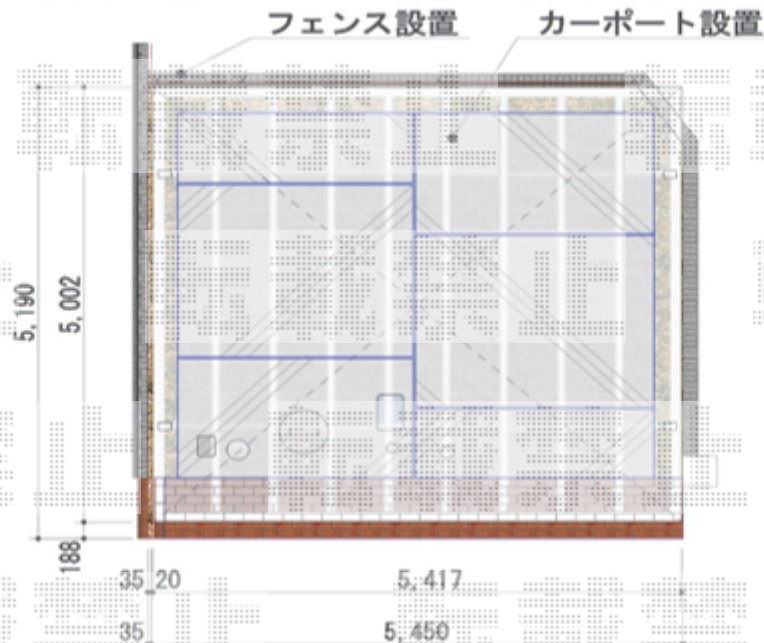

フェンス・カーポート 施工概略図

LIXIL フーゴF (フラットスタイル) ワイド 積雪~20cm対応

幅= 5,417mm

奥行= 5,002mm

色: ナチュラルシルバー

屋根材: 熱線吸収ポリカーボネート (クリアマットS・すりガラス調)

柱仕様: ロング柱25仕様 (有効高 約2,500mm)

LIXIL フェンスAA YS2型 横スリット 木調カラー フリーポールタイプ

本体1枚 (W×H) = T-10 (2,000×940mm) × 3枚

柱A: T-10 × 4本

上下桟端部キャップセットA (木調) : T-10 × 1セット

色: クリエモカ

2020-8-770301

担当者

細川