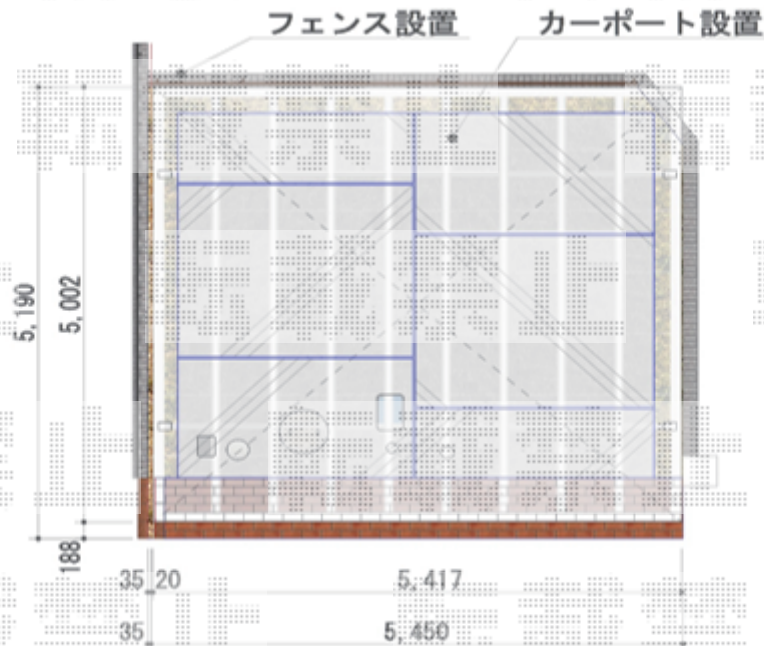

フェンス・カーポート 施工概略図

LIXIL フーゴF (フラットスタイル) ワイド 積雪~20cm対応

幅= 5,417mm

奥行= 5,002mm

色： ナチュラルシルバー

屋根材： 熱線吸収ポリカーボネート (クリアマットS・すりガラス調)

柱仕様： ロング柱25仕様 (有効高 約2,500mm)

LIXIL フェンスAA YS2型 横スリット 木調カラー フリーポールタイプ

本体1枚 (W×H) = T-10 (2,000×940mm) × 3枚

柱A： T-10 × 4本

上下桟端部キャップセットA (木調)： T-10 × 1セット

色： クリエモカ

2020-8-770301

担当者

細川