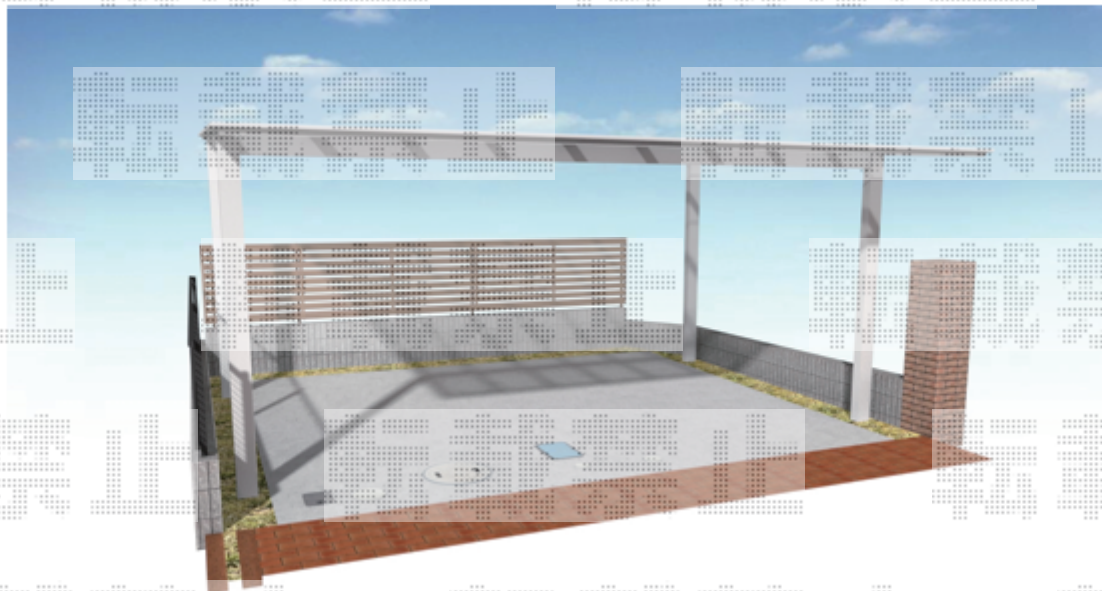

フェンス・カーポート 施工概略図

LIXIL フーゴF (フラットスタイル) ワイド 積雪~20cm対応

幅= 5,417mm

奥行= 5,002mm

色： ナチュラルシルバー

屋根材： 熱線吸収ポリカーボネート (クリアマットS・すりガラス調)

柱仕様： ロング柱25仕様 (有効高 約2,500mm)

LIXIL フェンスAA YS2型 横スリット 木調カラー フリーポールタイプ

本体1枚 (W×H) = T-10 (2,000×940mm) × 3枚

柱A： T-10 × 4本

上下桟端部キャップセットA (木調)： T-10 × 1セット

色： クリエモカ

2020-8-770301

担当者

細川