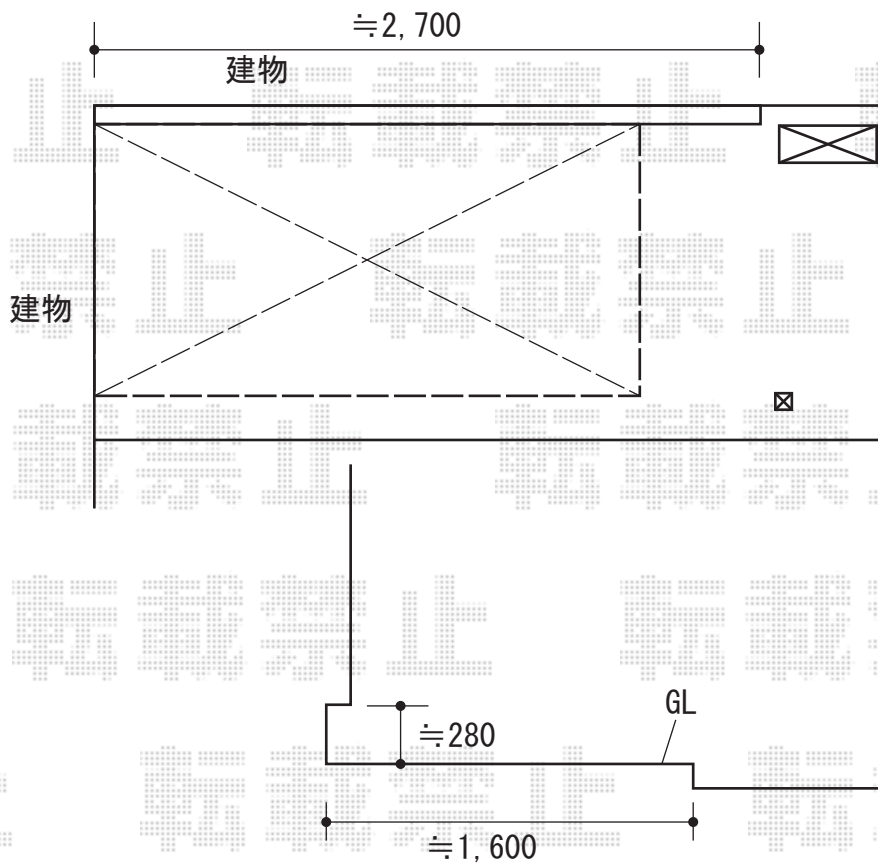

ウッドデッキ 施工概略図

MINO 彩木 あやぎ ハイブリットガーデンデッキ 幕板勝ち仕様
間口= 1,950mm
出幅= 1,500mm
色： 古木
床板： 縦貼り
幕板： 幕板勝ち仕様
束柱： 調整束5060 (501mm~600mm) * 現地でカット280mm

2020-8-770479

担当者

政井