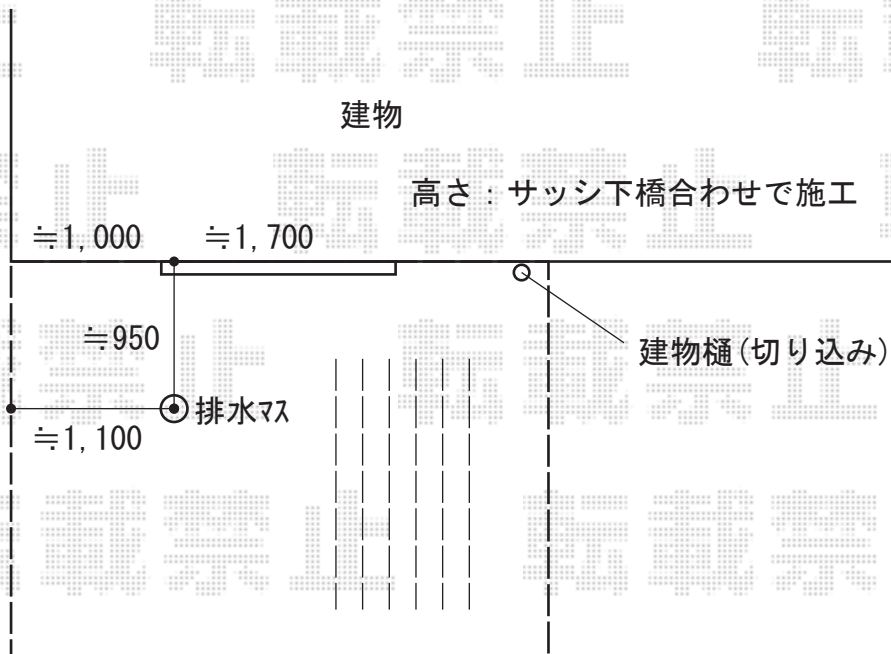

## ウッドデッキ 施工概略図

YKK AP リウッドデッキ 200  
間口= 2.0間 (3,651mm)  
出幅= 9尺 (2,720mm)  
色： ホワイトブラウン  
床板： 縦貼り  
幕板： 標準幕板  
束柱： Tタイプ (400~550mm) (色： プラチナステン)

YKK AP 独立式リウッドステップ2型×1セット  
色： ホワイトブラウン/束柱色： プラチナステン

※ステップ設置位置はご指示下さい