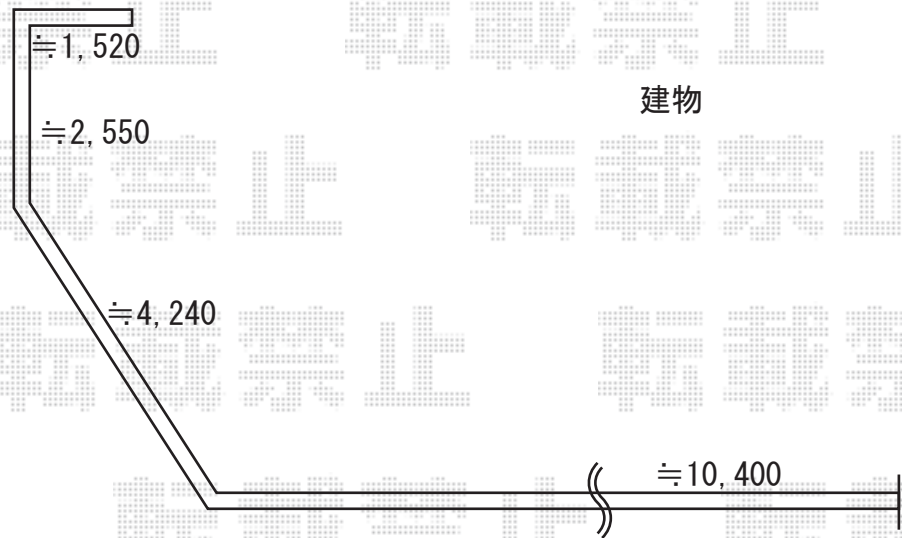

フェンス 施工概略図

LIXIL フェンスAB YS3型 横スリット3 木調カラー フリーポールタイプ
本体1枚 (W×H) = T-10(2,000×940mm) × 15枚
柱: T-10 × 26本
切詰端部カバー: T-10 × 7セット
目隠しコーナー継手セットE(ポール付): T-10 × 5セット
端部キャップセットE: T-10 × 2セット
色: シャイングレー+クリエモカ

2020-8-770606