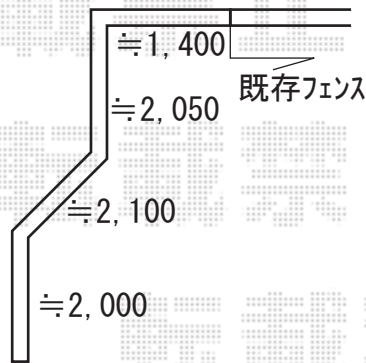

フェンス 施工概略図

LIXIL フェンスAB YS3型 横スリット3 木調カラー フリーポールタイプ
本体1枚 (W×H) = T-10(2,000×940mm) × 15枚
柱: T-10 × 26本
切詰端部カバー: T-10 × 7セット
目隠しコーナー継手セットE(ポール付): T-10 × 5セット
端部キャップセットE: T-10 × 2セット
色: シャイングレー+クリエモカ

2020-8-770606

担当者

関