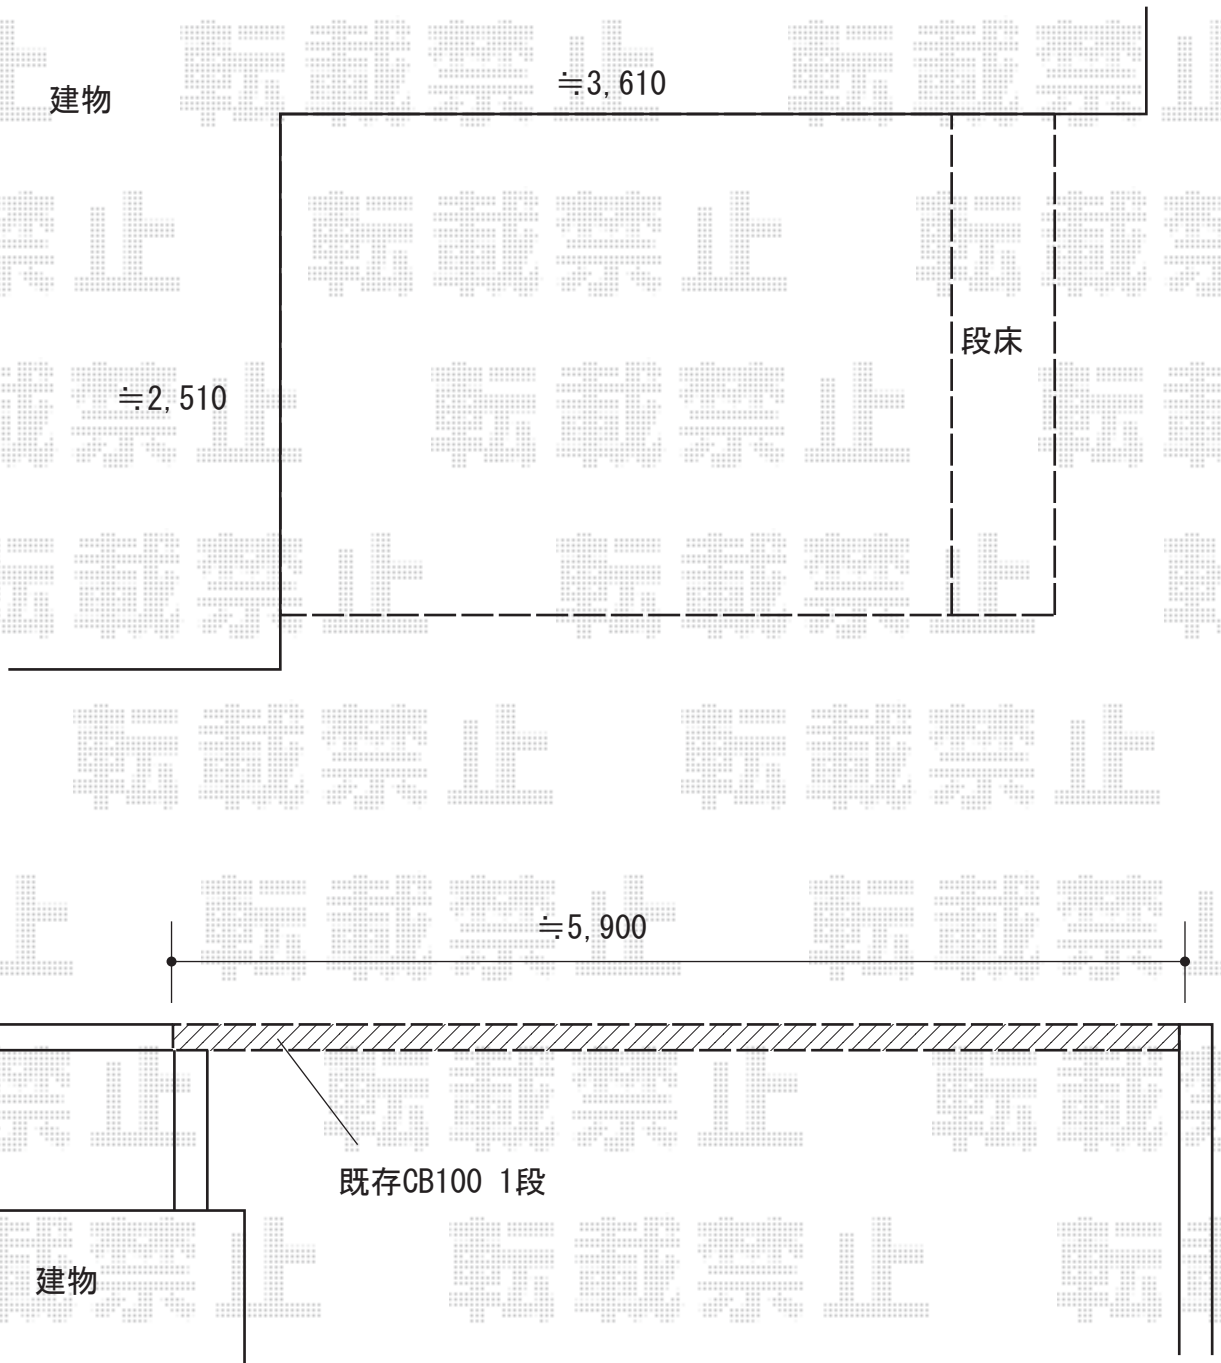

フェンス・ウッドデッキ 施工概略図

グローベン プラドフェンス ジョイントあり仕様
 W5900mm H1200mm 板材7段 板隙間10mm
 板材： W150×L2000×t7 × 21枚
 柱（40角）： L1650× 7本
 柱用キャップ： 40角用× 7セット
 連結ジョイント材： 4セット
 ビス長： 3セット
 ビス短： 3セット
 スペース： 10mm× 5セット
 板材用クリーナーパッド 1セット
 色： ウォルナットブラウン

YKK AP リウッドデッキ 200
 間口= 1.5間(2,651mm)
 出幅= 8尺(2,420mm)
 色： ナチュラルブラウン
 床板： 縦貼り
 幕板： 標準幕板
 束柱： Sタイプ(550mm)（色：カームブラック）

YKK AP リウッドデッキ 200 段床セット 片側面タイプ 1段
 出幅= 8尺
 色： ナチュラルブラウン（束柱：カームブラック）

2020-8-770707

担当者

三村