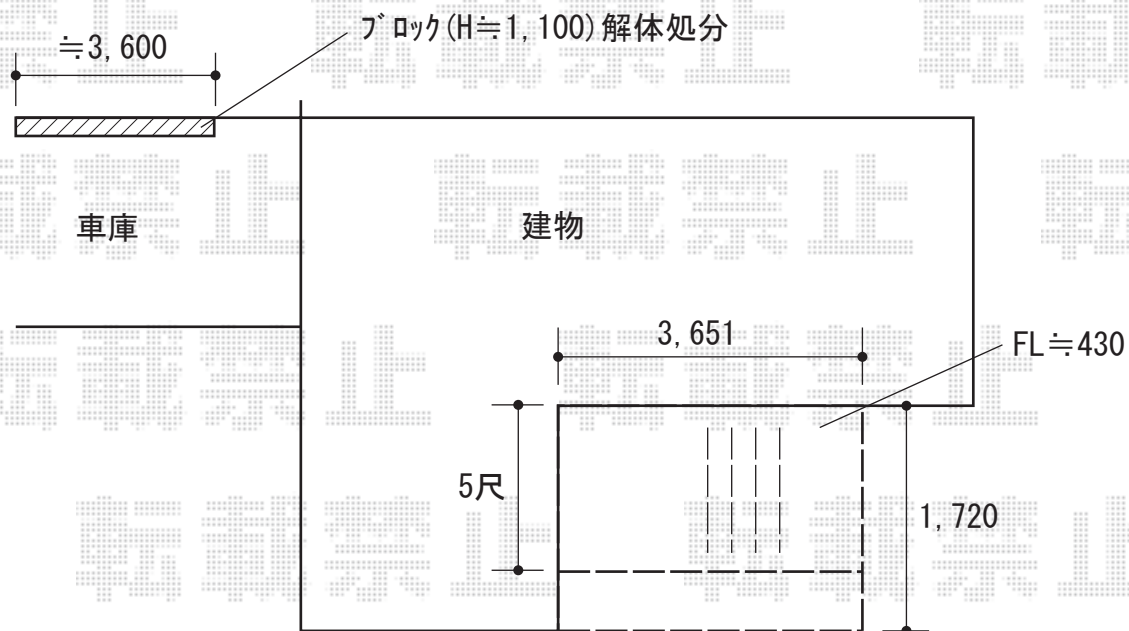

ウッドデッキ 施工概略図

YKK AP リウッドデッキ 200
間口= 2.0間 (3,651mm)
出幅= 5尺 (1,520mm)
色： ウォームグレイ
床板： 縦貼り
幕板： 標準幕板
束柱： Tタイプ (400~550mm) (色：カームブラック)

2020-8-770903

担当者

三村