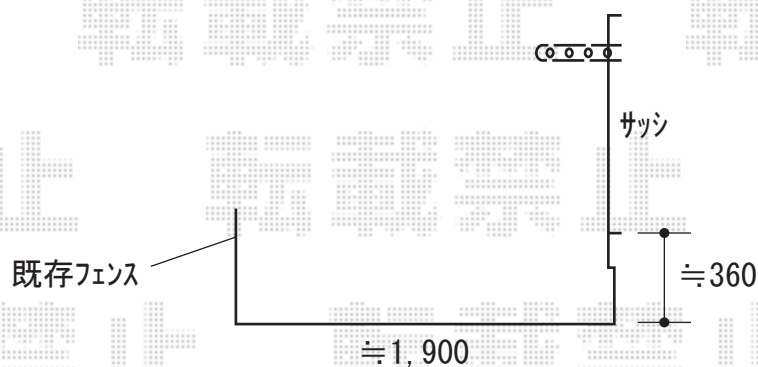

エクステリア 施工概略図

Value Select マージウッドデッキ

間口= 1.5間 (2,651mm)

出幅= 5尺 (1,520mm)

色: レッドウッド

床板: 縦貼り

幕板: 標準幕板

束柱: Tタイプ (400~550mm) (色: カームブラック)

YKK AP 水平式物干し 木造躯体用 標準 2本入×1セット

色: ブラウン

YKK AP ソラリア工法別部品箱 軽量鉄骨用部品

六角ドリルねじ: (M6×70mm) 10個入【RTC-TGK-A-10】×1

2020-8-771016

担当者

三村