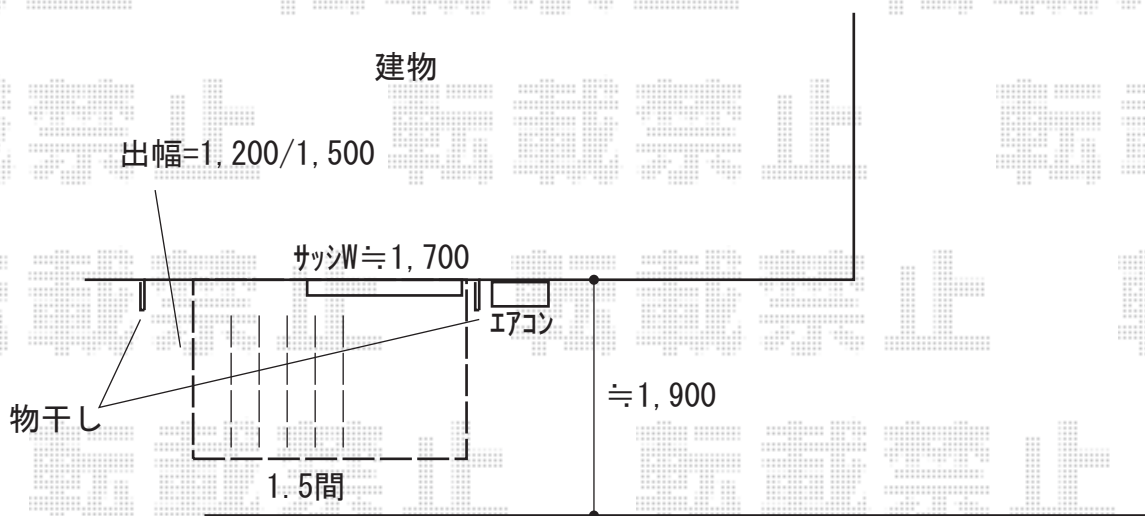

エクステリア 施工概略図

Value Select マージウッドデッキ

間口= 1.5間 (2,651mm)

出幅= 5尺 (1,520mm)

色: レッドウッド

床板: 縦貼り

幕板: 標準幕板

束柱: Tタイプ (400~550mm) (色: カームブラック)

YKK AP 水平式物干し 木造躯体用 標準 2本入×1セット

色: ブラウン

YKK AP ソラリア工法別部品箱 軽量鉄骨用部品

六角ドリルねじ: (M6×70mm) 10個入【RTC-TGK-A-10】×1

2020-8-771016

担当者

三村