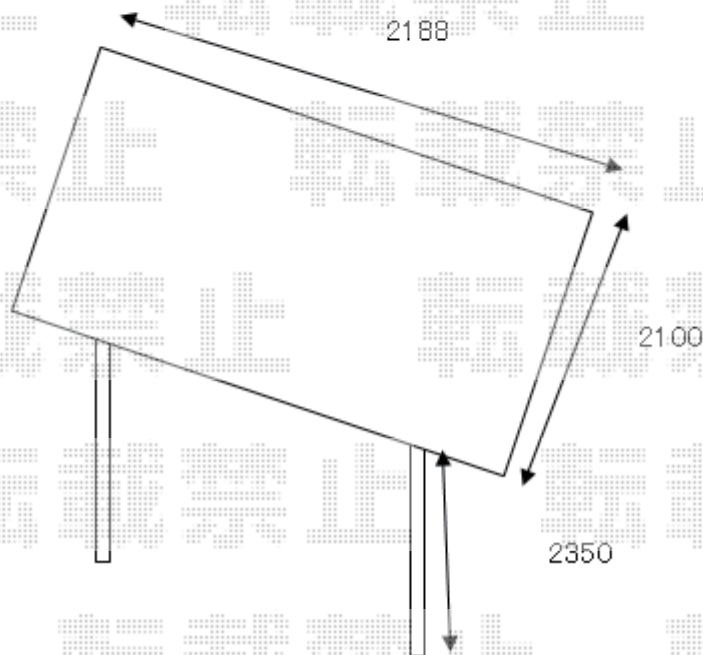

# サイクルポート 施工概略図

YKK AP レイナポートグランミニ 積雪~20cm対応  
幅= 2,100mm  
奥行= 2,188 (3台用)mm  
色 : ホワイト  
屋根材 : 熱線遮断ポリカーボネート(クリアマット)  
柱仕様 : ハイルフ柱仕様 (有効高 約2,350mm)

2020-8-771048

担当者

中島