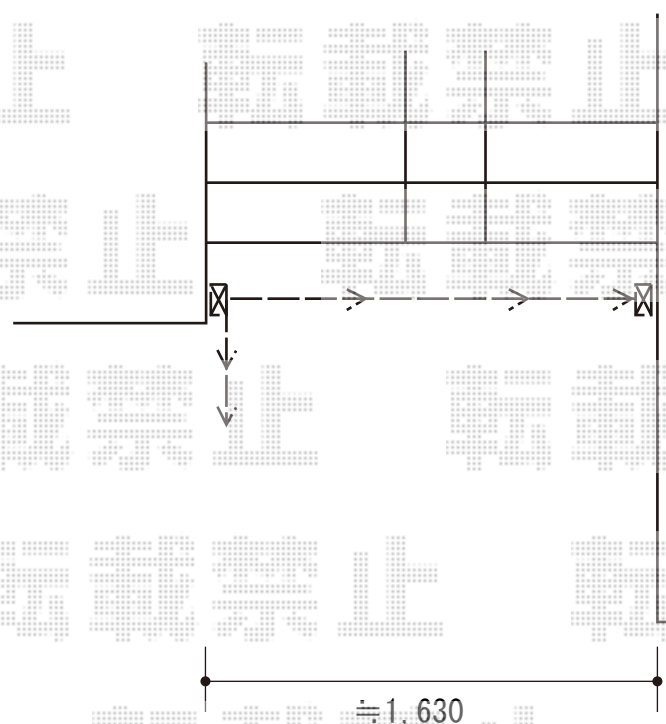

伸縮門扉 施工概略図

Value Select トリップゲートII 1型 シンプル ノンレール 片開き 17S

開口幅= 1,667mm

全幅= 1,747mm

たたみ幅= 217mm

高さ= 1,210mm

色： ブラック

キャスター数： 1箇所

落棒数： 1本

2020-8-771099

担当者

三村