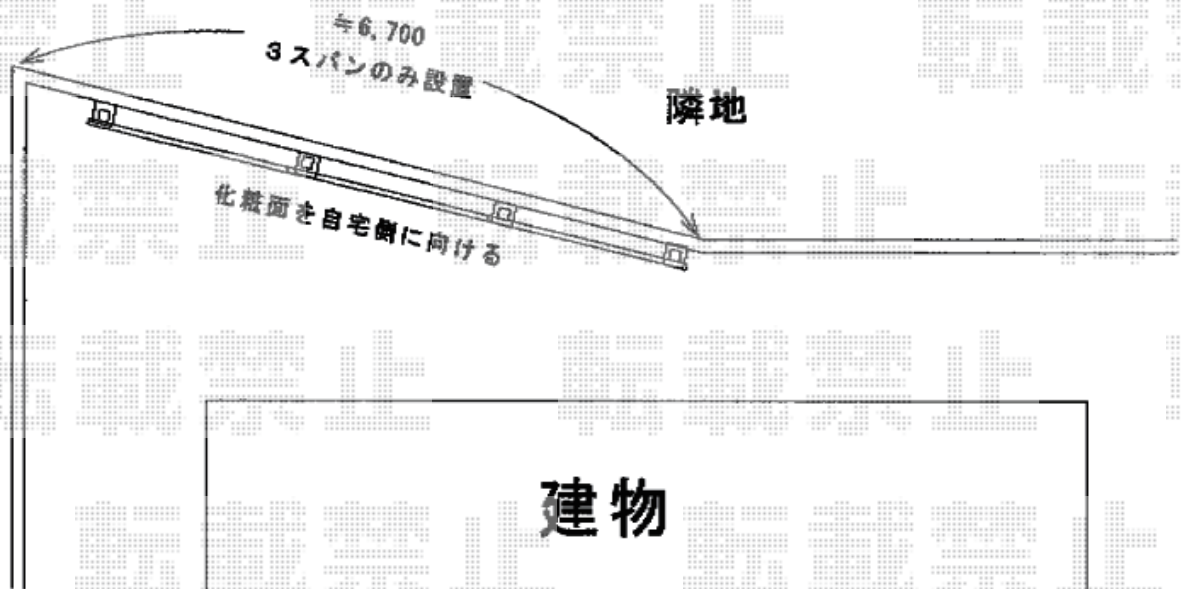

フェンス 施工概略図

Value Select ミエーネフェンス 目隠しルーバータイプ 2段支柱 自立建て用
本体1枚 (W×H) = T80(1,975×720mm) × 6枚
2段支柱 : T190(1,922.5mm) × 4本
端部キャップ : 2セット
色 : グレースブラウン

2020-8-771140

担当者

関