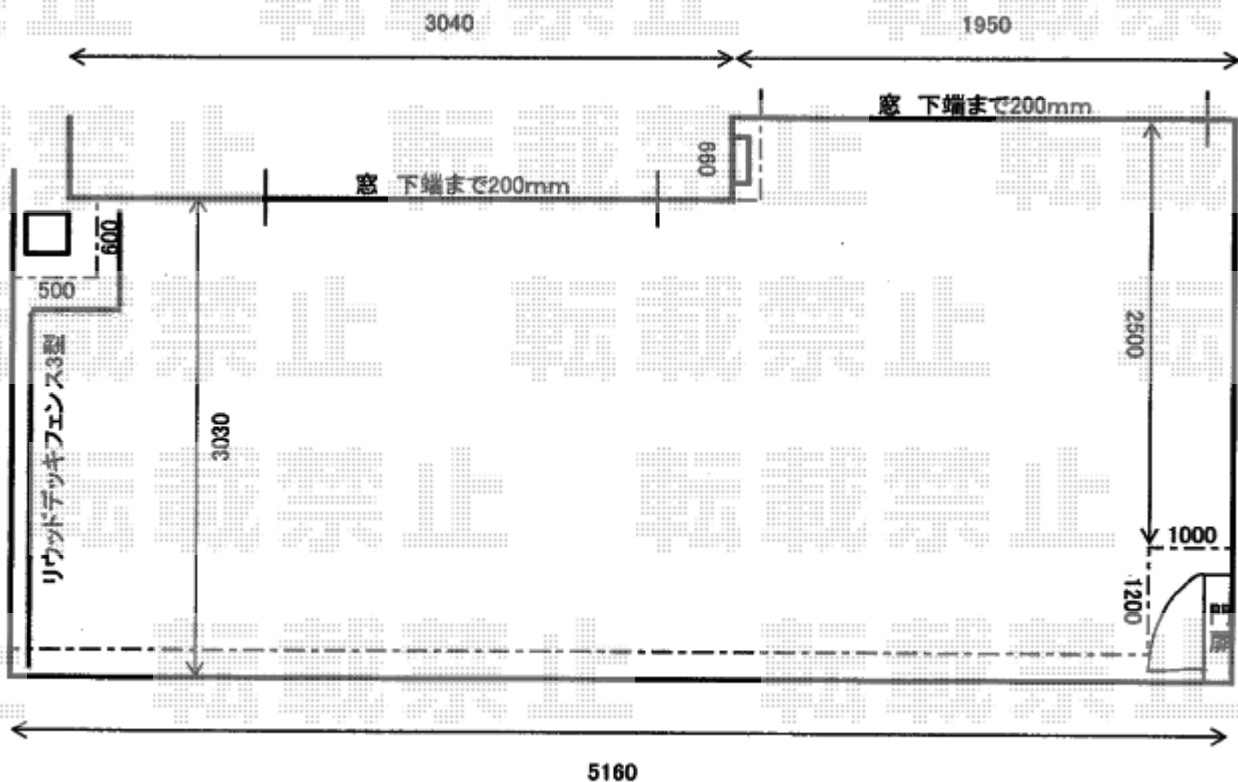

ウッドデッキ工事 施工概略図

YKK AP リウッドデッキ 200
間口= 約5,170mm
出幅= 約2,440mm/約2,500mm
色： ナチュラルブラウン
床板： 縦貼り/千鳥貼り
幕板： 標準幕板
束柱： Sタイプ(550mm) (色：プラチナステン)

2020-8-771171

担当者

政井