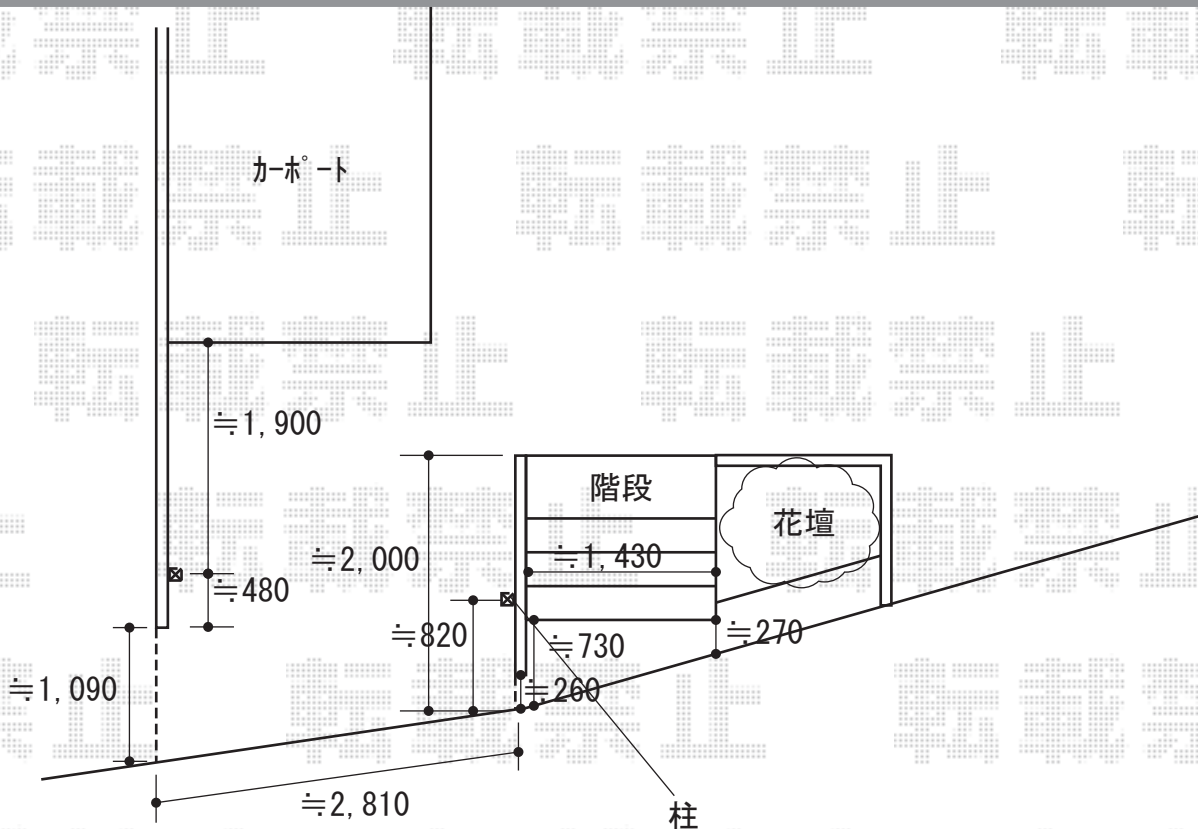

伸縮門扉・物置 施工概略図

Value Select トリップゲートII P型 ペットガード付き ノンレール 片開き 30S
 開口幅= 2,917mm
 全幅= 2,997mm
 たたみ幅= 474.5mm
 高さ= 1,210mm
 色： ダークブロンズ
 キャスター数： 2箇所
 落棒数： 2本

イナバ物置 シンプルー 一般型 1320×755×1603
 間口= 1,320mm
 奥行= 755mm
 高さ= 1,603mm
 色： リーフグリーン
 屋根タイプ： 標準型
 耐荷重タイプ： 一般型
 棚タイプ： 全面棚タイプ
 数量： 1台