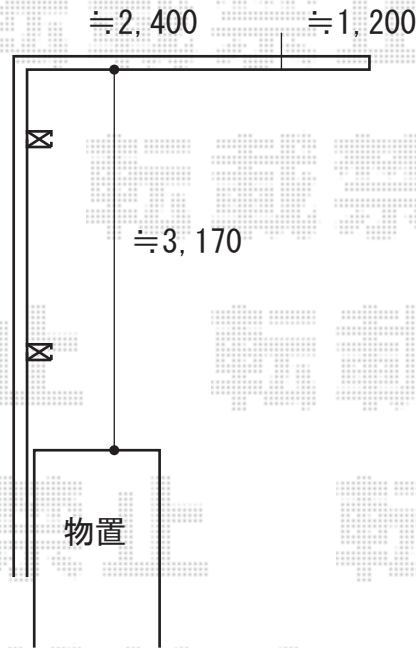

サイクルポート 施工概略図

YKK AP レイナポートグランミニZ 積雪~20cm対応
幅= 2,100mm
奥行= 2,904(4台用) mm
色: カームブラック
屋根材: 熱線遮断ポリカーボネート(クリアマット)
柱仕様: 標準柱仕様

2020-7-759683

担当者

中島