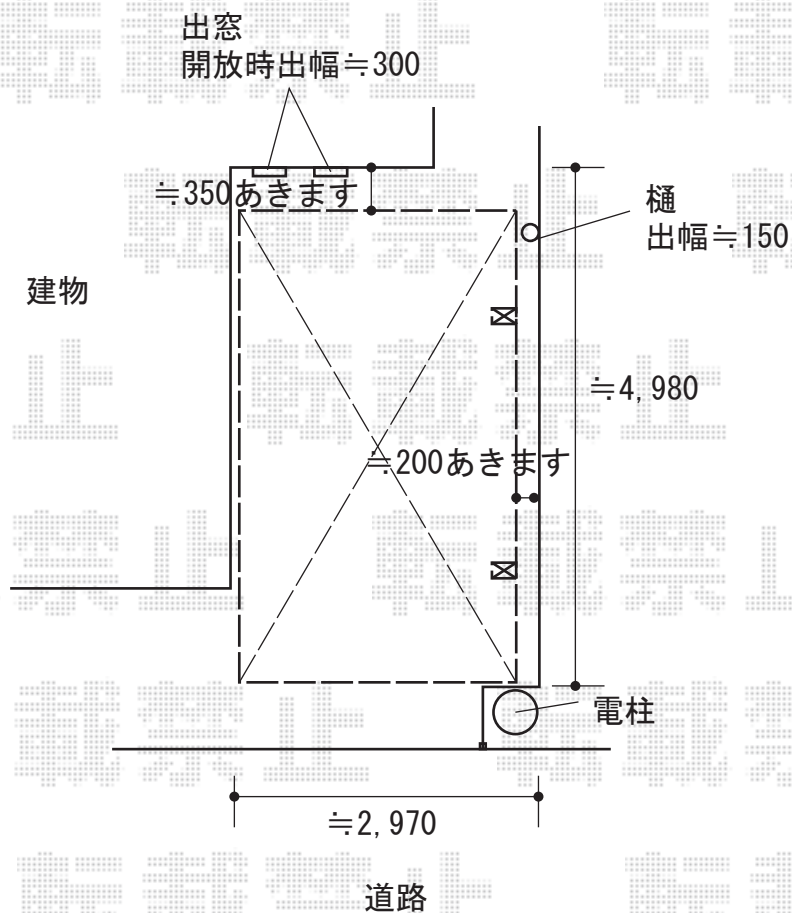

# カーポート 施工概略図

Value Select ソリッドポート 積雪~20cm対応  
幅= 2,692mm  
奥行= 5,028mm  
色： ナチュラルシルバー  
屋根材： ポリカーボネート（スカイブルー）  
柱仕様： ロング柱仕様（有効高 約2,200mm）

2020-8-771575

担当者

木挽