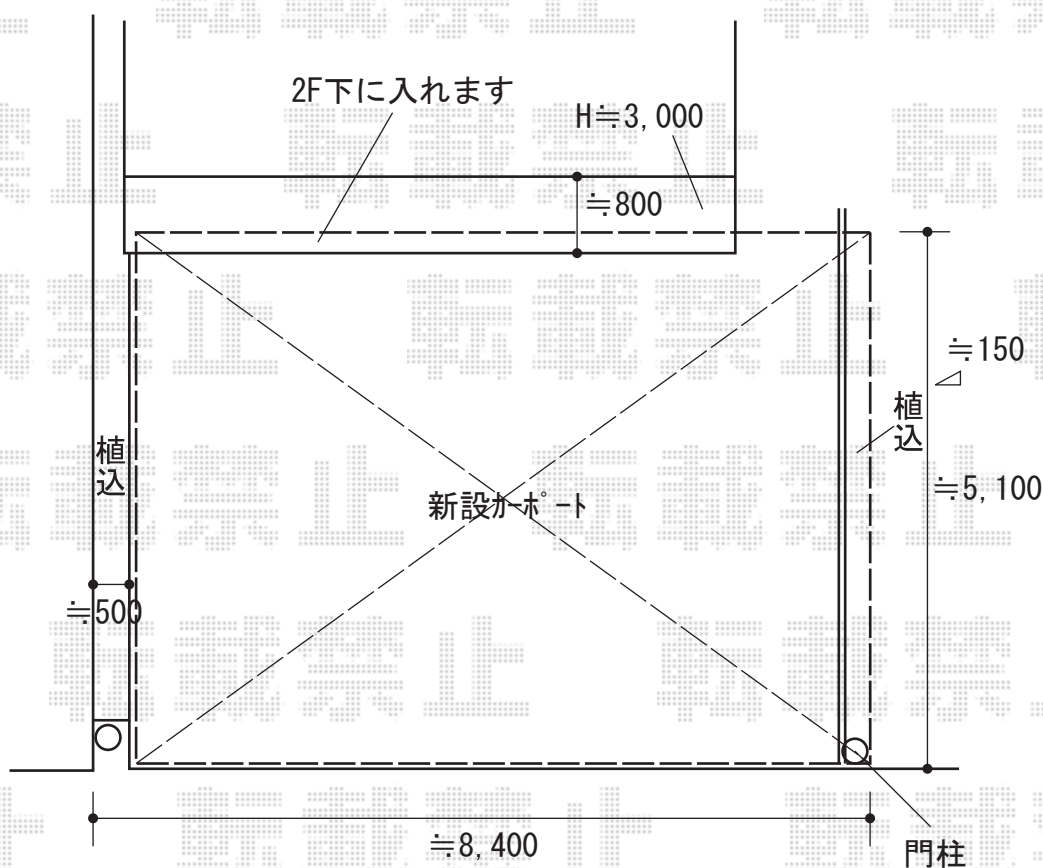

カーポート 施工概略図

YKK AP エフルージュ トリプル FIRST 積雪~20cm対応
幅= 7,928mm
奥行= 5,778mm
色: ピュアシルバー
屋根材: 熱線遮断ポリカーボネート(クリアマット)
柱仕様: ハイルフ柱仕様(有効高 約2,350mm)

2020-8-771649

担当者

西村