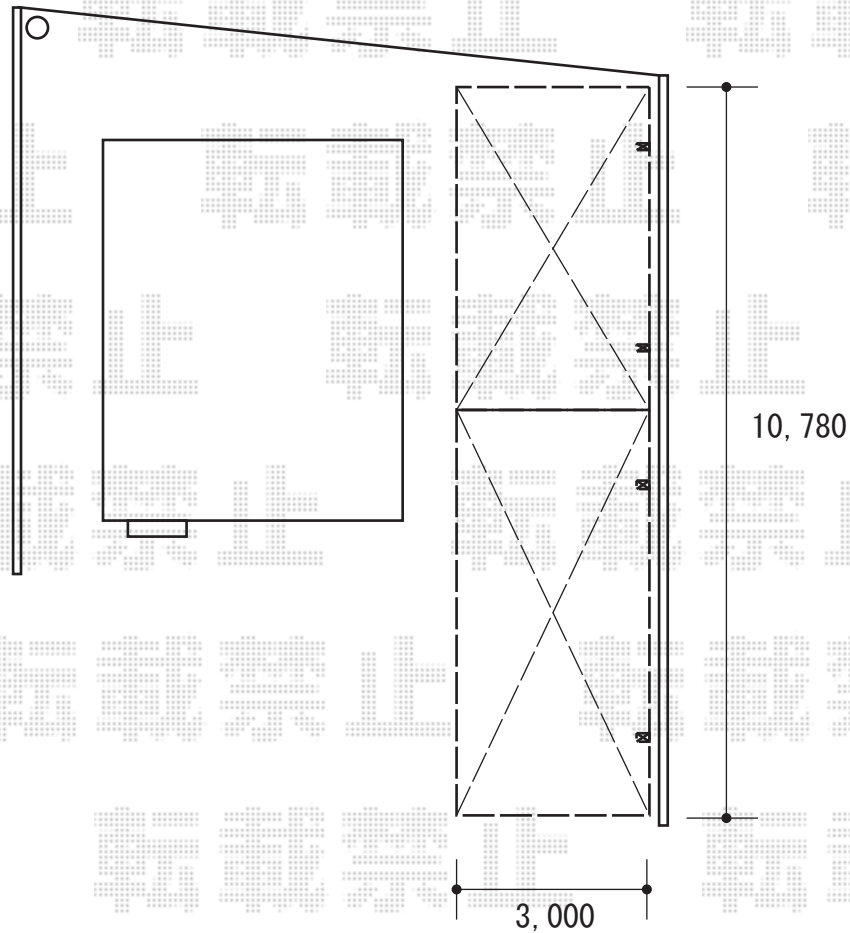

カーポート 施工概略図

YKK AP エフルージュグラン 縦連棟 積雪~20cm対応
幅= 3,027mm
奥行= 10,780mm
色： カームブラック
屋根材： 熱線遮断ポリカーボネート(クリアマット)
柱仕様： ハイルフ柱仕様 (有効高 約2,350mm)

YKK AP 【外観右】エフルージュグラン サイドパネル
基本セット用/奥行サイズ： 長さ57用 (¥248,000) × 1セット
たて連棟用セット用/奥行サイズ： 長さ51用 × 1セット
色： カームブラック
パネル材： 熱線遮断ポリカーボネート(クリアマット)
柱仕様： ハイルフ用
高さ： 1,673mm (2段)
着脱式サポート： 標準・ハイルフ兼用 (2本入り) × 2セット