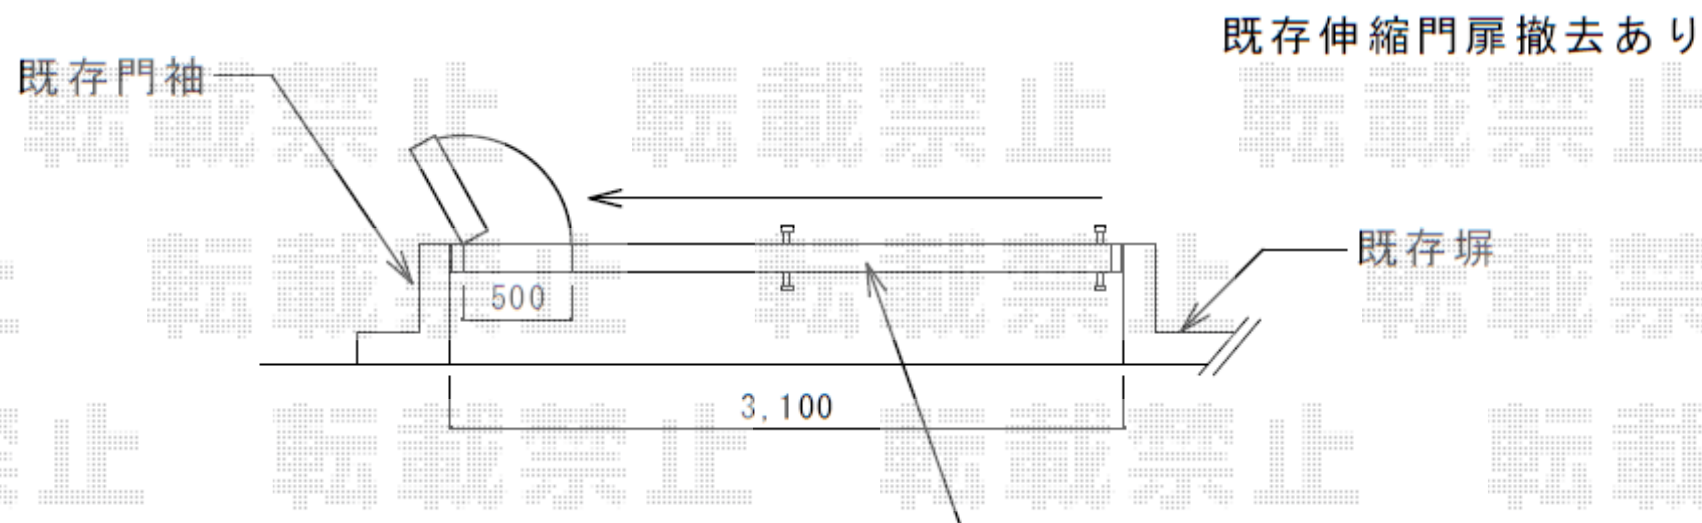

カーゲート 施工概略図

Value Select トリップゲートII P型 ペットガード付き ノンレール 片開き 31S  
開口幅= 3,105mm  
全幅= 3,185mm  
たたみ幅= 500mm  
高さ= 1,210mm  
色： ステンカラー  
キャスター数： 3箇所  
落棒数： 2本