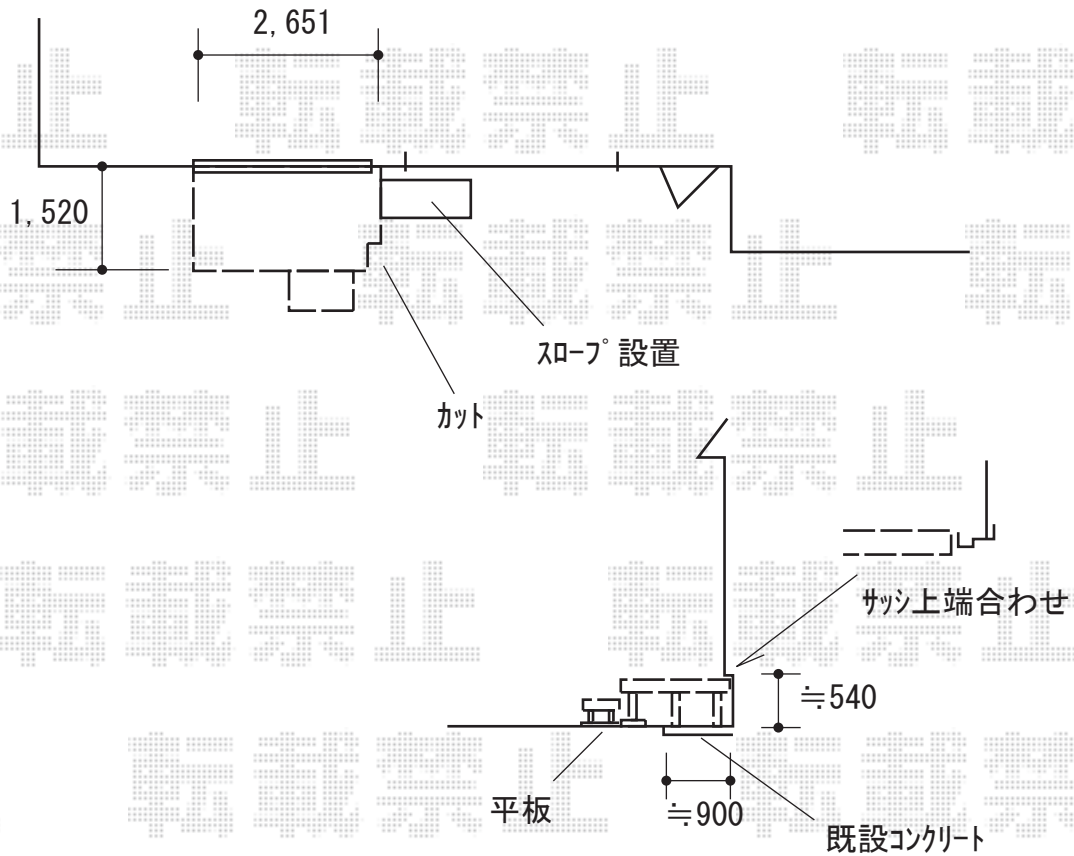

ウッドデッキ 施工概略図

YKK AP リウッドデッキ 200
間口= 1.5間(2,651mm)
出幅= 5尺(1,520mm)
色： ウォームグレイ
床板： 縦貼り
幕板： 標準幕板
束柱： Tタイプ(400~550mm) (色： プラチナステン)
追加部材： 切り欠き対応部品

YKK AP 独立式リウッドステップ2型×1セット
色： ウォームグレイ/束柱： プラチナステン

2020-8-771776