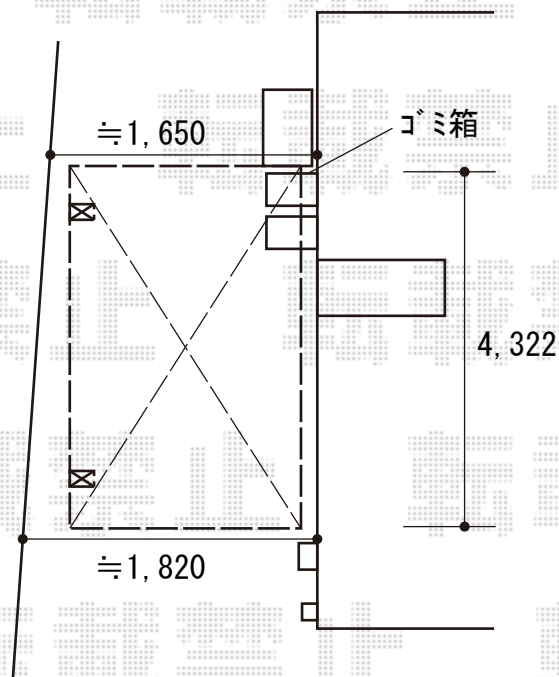

テラス屋根 施工概略図

LIXIL フーゴF 独立テラスタイプ 単体 積雪~20cm対応
間口= 4322mm
出幅= 1796mm
色： シャイングレー
屋根材： ポリカーボネート（クリアマット・すりガラス調）
柱仕様： ロング柱28仕様（有効高 約2,800mm）

2020-8-771785

担当者

松田