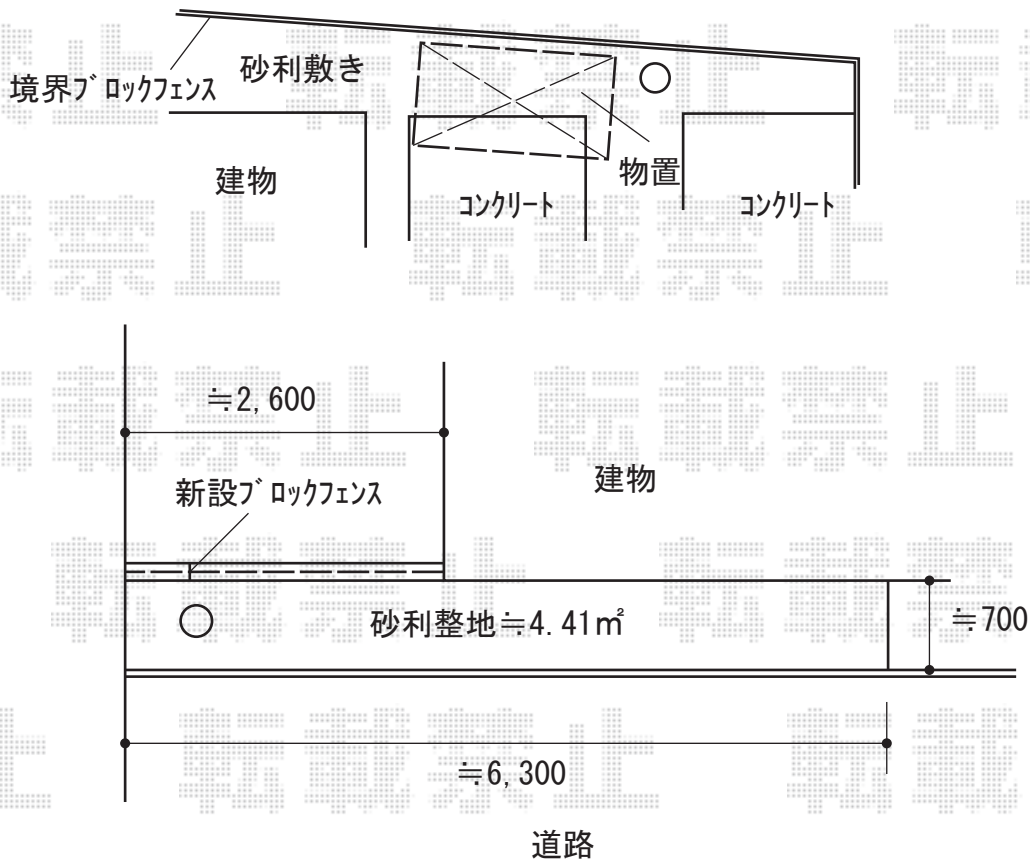

フェンス・物置 施工概略図

Value Select ミエーネフェンス 目隠しルーバータイプ 自由柱施工
 本体1枚 (W×H) = T100 (1,975×920mm) × 2枚
 自由柱: T100 × 3本
 端部キャップ: 1セット
 色: ノーブルステン

イナバ物置 シンプルー 一般型 1100×615×1603 (MJX-116DP)
 間口= 1,100mm
 奥行= 615mm
 高さ= 1,603mm
 色: ファインシルバー
 屋根タイプ: 標準型
 耐荷重タイプ: 一般型
 棚タイプ: 長もの収納タイプ
 数量: 1台