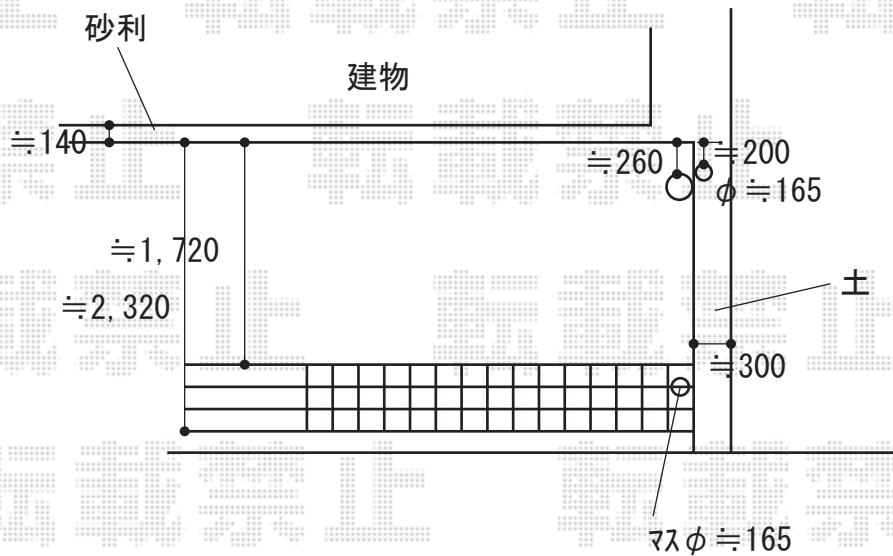

# サイクルポート 施工概略図

LIXIL 【02】 ネスカFミニ (フラットスタイル) 積雪~20cm対応  
幅= 2,096mm  
奥行= 2,911mm(4台~7台用)  
色: シャイングレー  
屋根材: 熱線吸収ポリカーボネート (クリアマットS・すりガラス調)  
柱仕様: 標準柱仕様 (有効高 約1,900mm)

2020-8-772364

担当者

次田