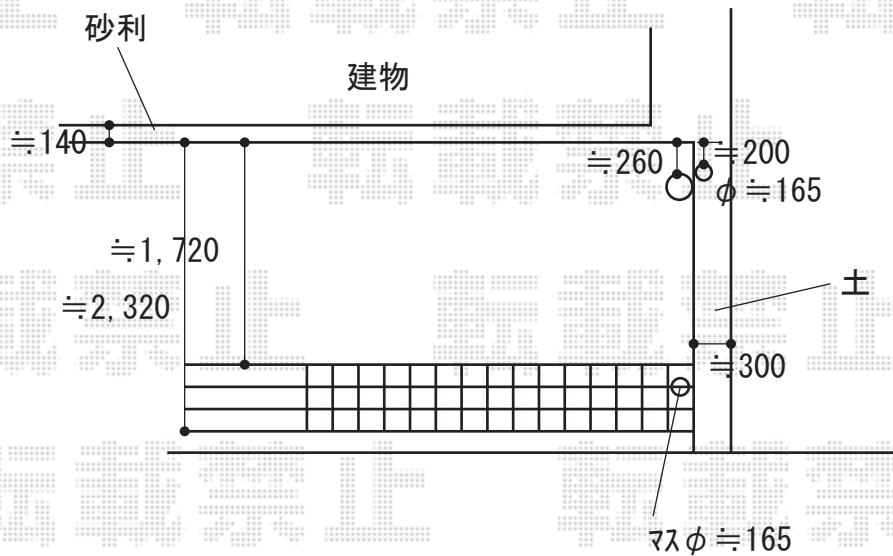

サイクルポート 施工概略図

LIXIL 【02】 ネスカFミニ (フラットスタイル) 積雪~20cm対応
幅= 2,096mm
奥行= 2,911mm(4台~7台用)
色: シャイングレー
屋根材: 熱線吸収ポリカーボネート (クリアマットS・すりガラス調)
柱仕様: 標準柱仕様 (有効高 約1,900mm)

2020-8-772364

担当者

次田