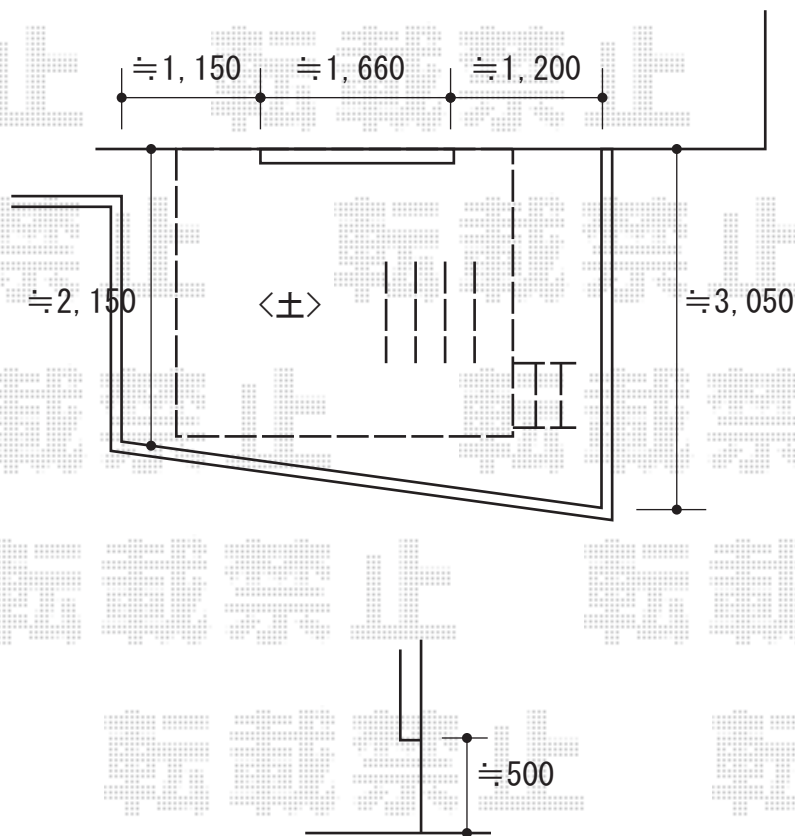

ウッドデッキ 施工概略図

Value Select マージウッドデッキ

間口= 1.5間(2,651mm)

出幅= 7尺(2,120mm)

色： レッドウッド

床板： 縦貼り

幕板： 標準幕板

束柱： Tタイプ(400~550mm) (色：ノーブルステン)

Value Select マージウッドデッキ ステップ Sタイプ(2段)×1セット

色： レッドウッド

2020-8-772591

担当者

政井