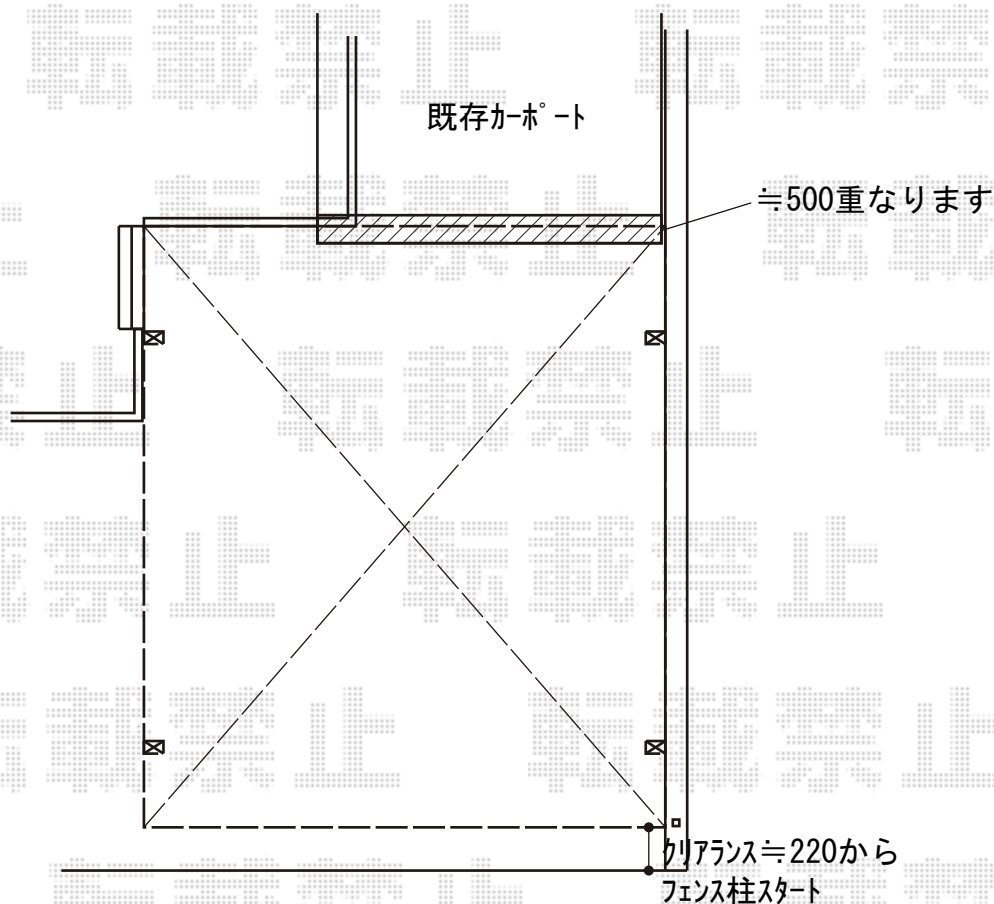

# カーポート 施工概略図

LIXIL ネスカR (ラウンドスタイル) ワイド 積雪~20cm対応  
幅= 6,060mm  
奥行= 5,686mm  
色: シャイングレー  
屋根材: 熱線吸収ポリカーボネート (ブルーマットS・すりガラス調)  
柱仕様: ロング柱25仕様 (有効高 約2,500mm)

2020-8-773012

担当者

西村