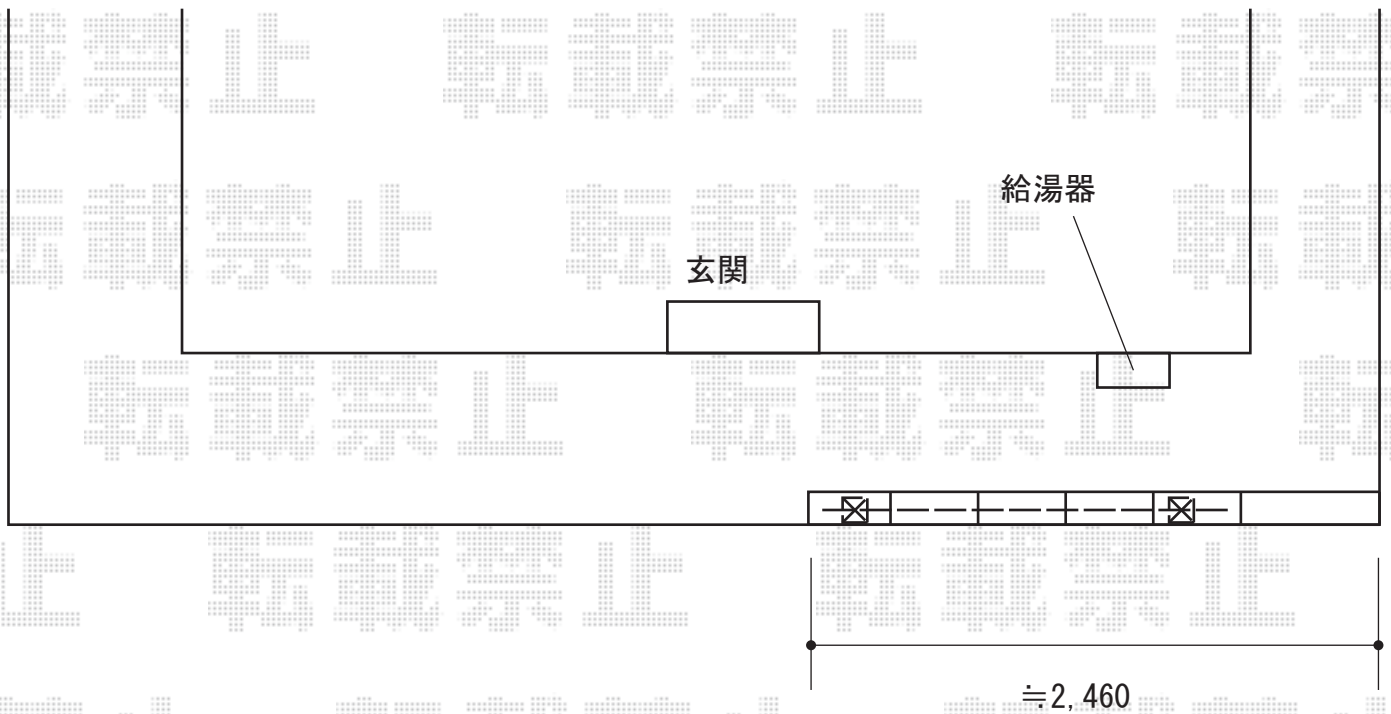

フェンス 施工概略図

LIXIL フェンスAA YS3型 横スリット 板張り 木調カラー フリーポールタイプ
本体1枚 (W×H) = T-12 (1,994mm×1,140mm) × 1枚
柱: T-12 × 2本
上下棧端部キャップ (木調) : T-12 × 1セット
色: エクリュアイボリー

2020-8-773078	担当者	関
---------------	-----	---