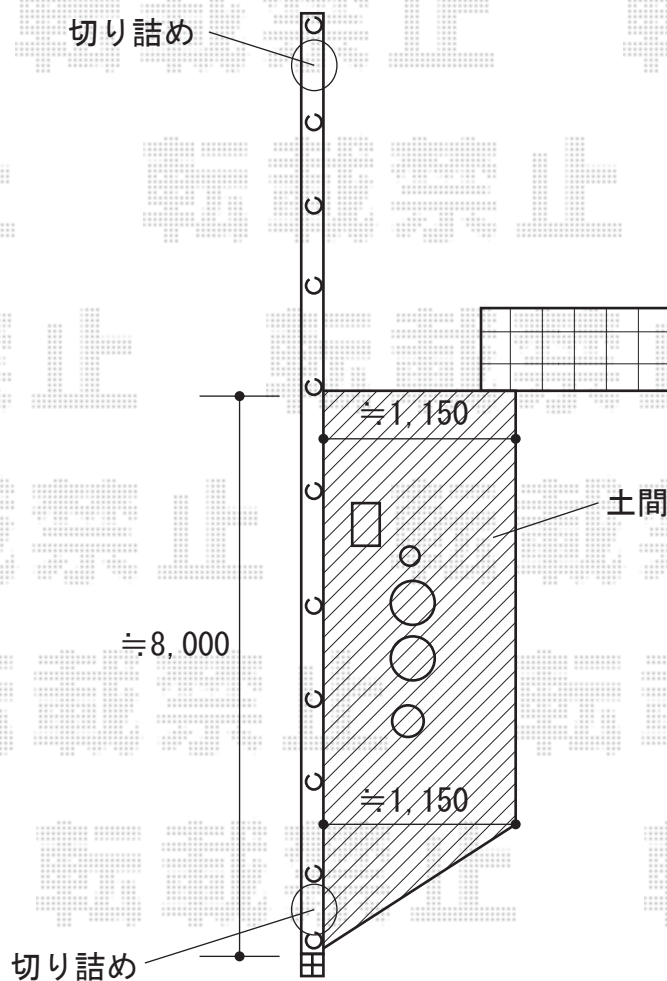

フェンス 施工概略図

LIXIL アルメッシュフェンス1型 間仕切りタイプ
本体1枚 (W×H) = T-8(1,979.5mm×720mm) × 10枚
柱(主柱) : T-8 × 9本
柱(端柱) : T-8 × 2本
部品セット(主柱) : T-8 × 9セット
部品セット(端柱) : T-8 × 2セット
端部カバー : T-8 × 2セット
色 : シャイングレー

2020-8-773282