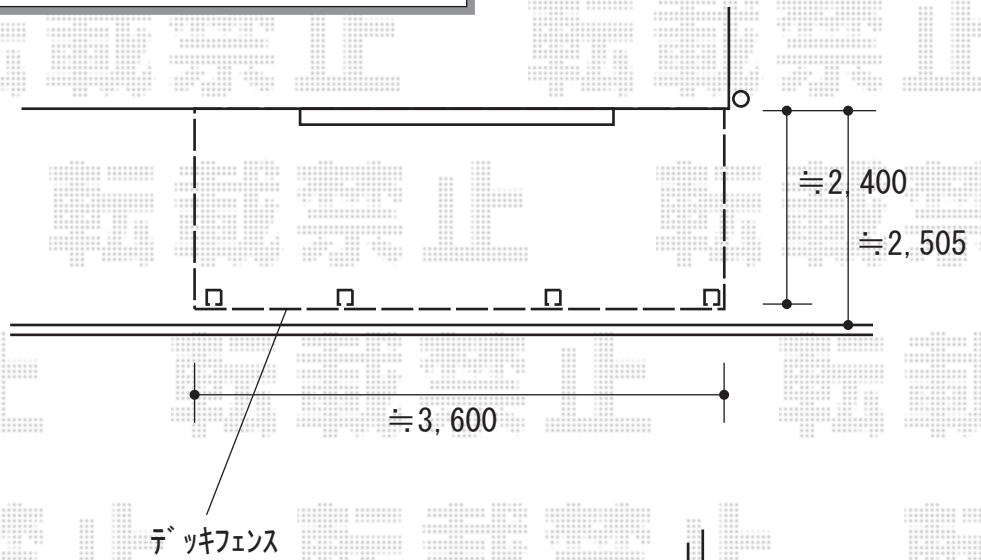

ウッドデッキ 施工概略図

YKK AP リウッドデッキ 200
間口= 2.0間(3,651mm)
出幅= 8尺(2,420mm)
色： ナチュラルブラウン
床板： 縦貼り
幕板： 標準幕板
束柱： Hタイプ(550~700mm) (色： プラチナステン)

YKK AP リウッドデッキフェンス3型<横スリット>
本体： T80/12用×2 T80/10用×1
中柱(端柱)： (¥21,900)×4
色： ナチュラルブラウン

※イメージ図

2020-8-773327

担当者

三村