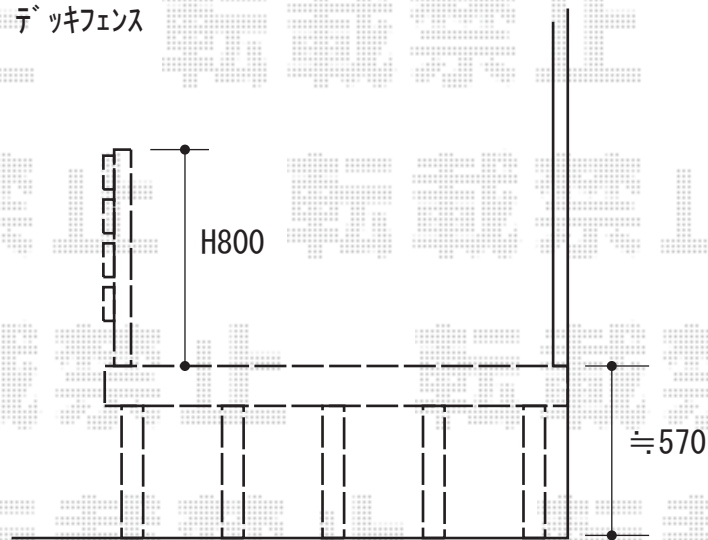

ウッドデッキ 施工概略図

YKK AP リウッドデッキ 200
間口= 2.0間(3,651mm)
出幅= 8尺(2,420mm)
色： ナチュラルブラウン
床板： 縦貼り
幕板： 標準幕板
束柱： Hタイプ(550~700mm) (色： プラチナステン)

YKK AP リウッドデッキフェンス3型<横スリット>
本体： T80/12用×2 T80/10用×1
中柱(端柱)： (¥21,900)×4
色： ナチュラルブラウン

※イメージ図

2020-8-773327

担当者

三村