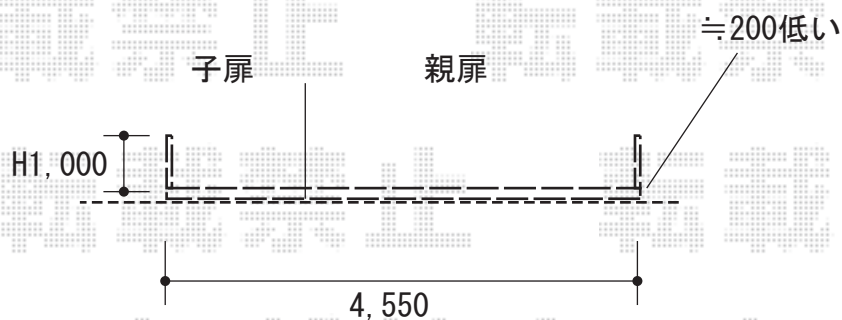

門扉+カーゲート 施工概略図

YKK AP シンプレオ門扉2型 縦格子 両開き親子 門柱使用

扉幅 = 400+700mm

扉高 = 1,000mm

色 : カームブラック

錠 : 打掛錠1型

開き : 内開き

LIXIL (TOEX) アルシャインHG ノンキャストー 両開き親子 170+300W * ロング柱使用

開口幅= 4,477mm

全幅= 4,751mm

たたみ幅= 499+694mm

高さ= 1,200mm

色 : ブラック

キャストー数 : 無し

落棒数 : 3本

2020-8-773362