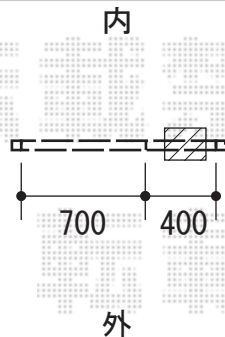

門扉+カーゲート 施工概略図

YKK AP シンプレオ門扉2型 縦格子 両開き親子 門柱使用

扉幅 = 400+700mm

扉高 = 1,000mm

色 : カームブラック

錠 : 打掛錠1型

開き : 内開き

LIXIL (TOEX) アルシャインHG ノンキャストー 両開き親子 170+300W * ロング柱使用

開口幅= 4,477mm

全幅= 4,751mm

たたみ幅= 499+694mm

高さ= 1,200mm

色 : ブラック

キャストー数 : 無し

落棒数 : 3本

2020-8-773362