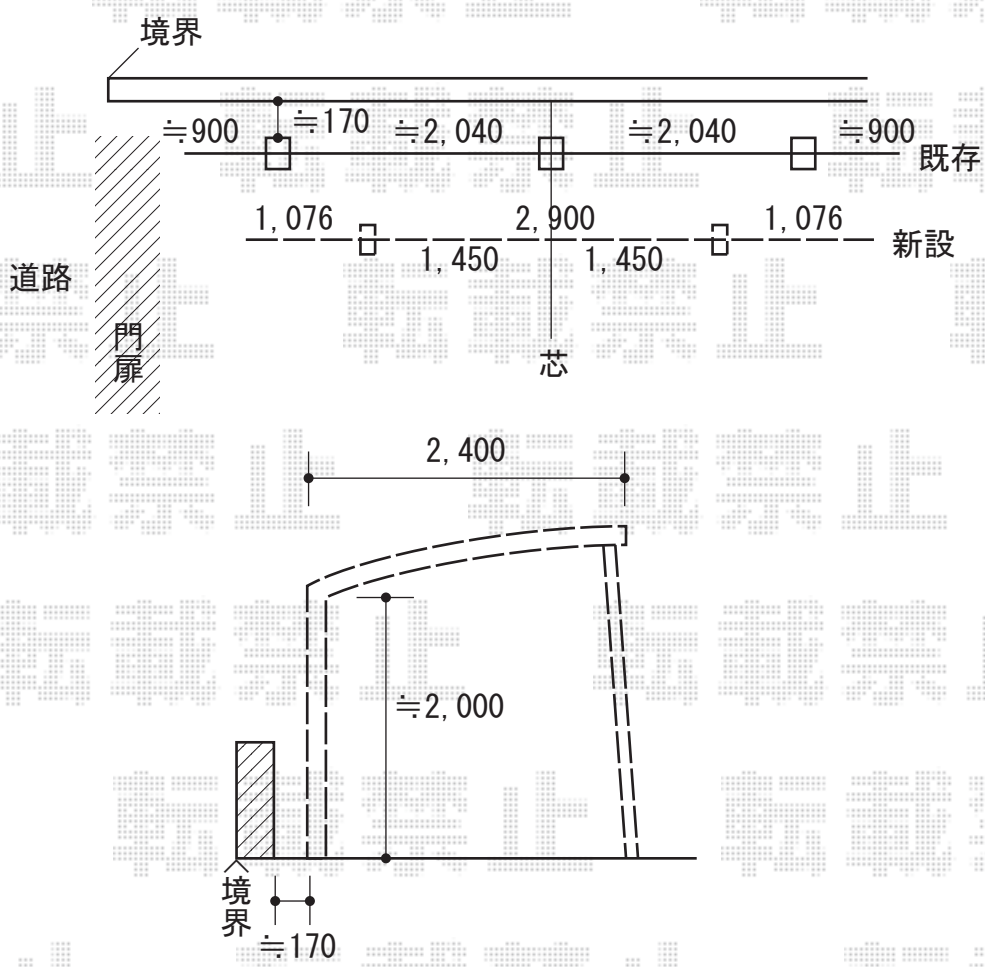

カーポート 施工概略図

YKK AP レイナポートグラン 積雪～20cm対応
 幅= 2,400mm
 奥行= 5,052mm
 色： プラチナステン
 屋根材： 熱線遮断ポリカーボネート(クリアマット)
 柱仕様： 標準柱仕様 (有効高 約2,000mm)

YKK AP レイナポートグラン用 着脱式サポート柱
 柱仕様： 標準柱仕様 (有効高 約2,000mm) 用
 色： プラチナステン
 数量： 2本入り×1セット