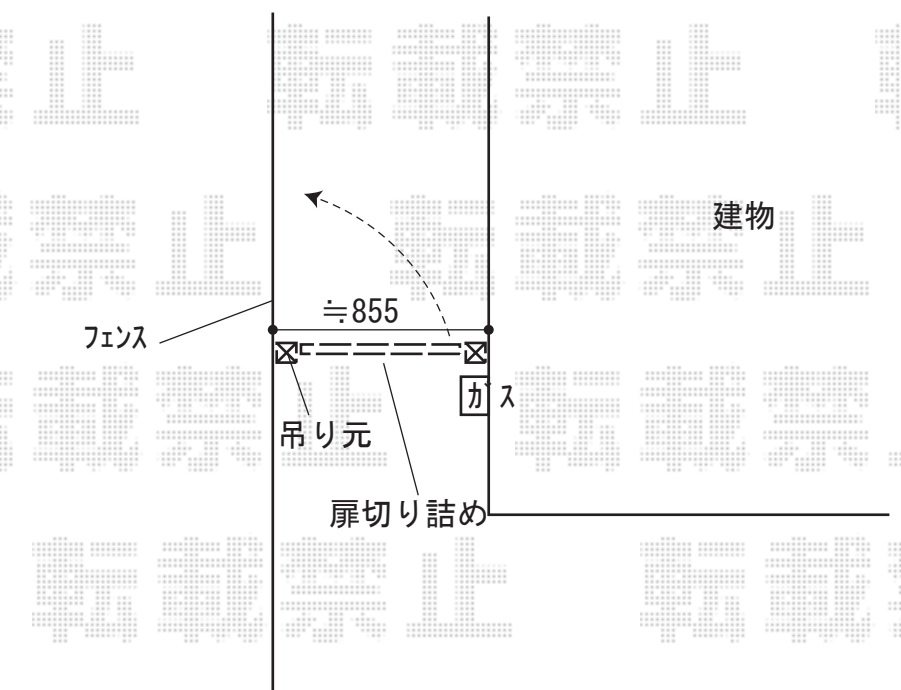

# 門扉 施工概略図

YKK AP 片開き専用 シンプレオ門扉T1型 縦格子 片開き 門柱使用(埋込門柱+埋込門柱)  
扉幅 = 700mm  
扉高 = 1,000mm  
色 : プラチナステン  
錠 : 打掛錠2型  
開き : 内開き  
吊元 : 外観左側想定

2020-8-773513

担当者

木附