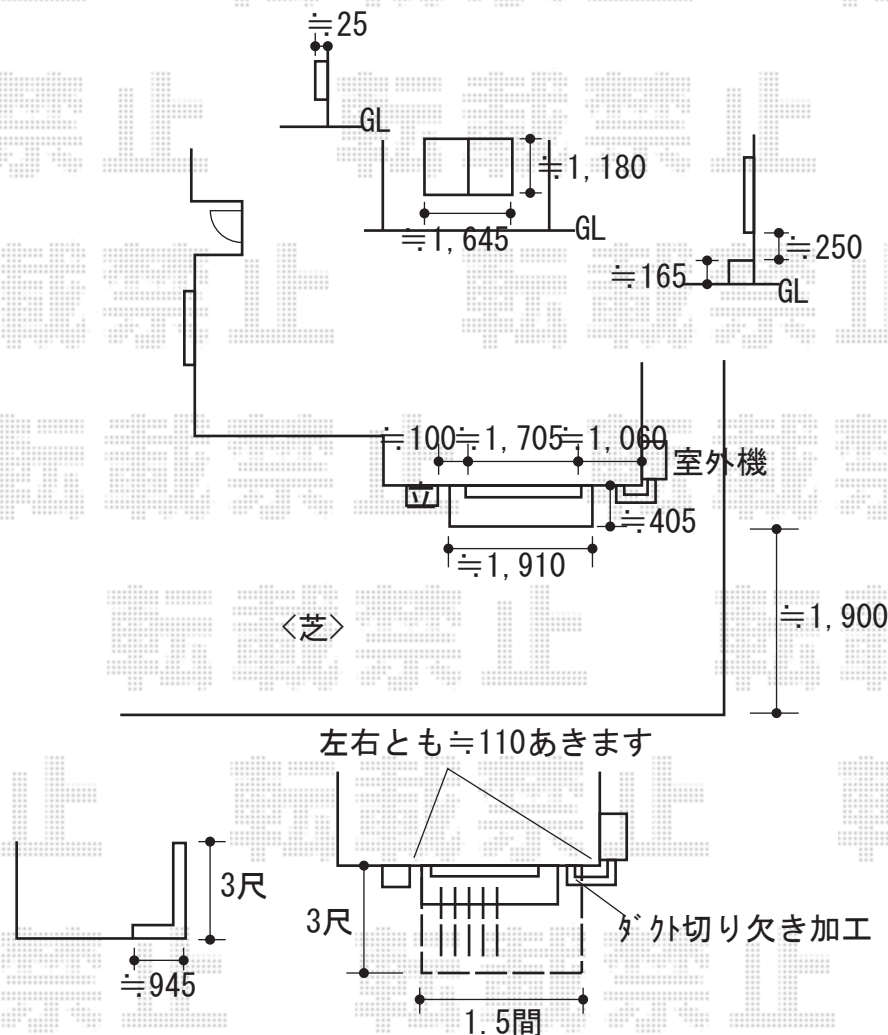

エクステリア商品工事 施工概略図

Value Select マージウッドデッキ

間口= 1.5間(2,651mm)

出幅= 3尺(920mm)

色： レッドウッド

床板： 縦貼り

幕板： 標準幕板

束柱： Sタイプ(550mm) (色：ノーブルステン)

Value Select マージウッドデッキ用 ラティスデッキフェンス

本体1枚 (W×H) = T100/幅08用 (745×900mm) ×1枚

幅10用 (945×900mm) ×1枚

端柱： T100×2本

90度専用角柱： T100×1本

色： レッドウッド

LIXIL(トステム) 目隠し可動ルーバー 引違い窓用

幅= 1,744mm

高さ= 1,200mm

色： シャイングレー

2020-8-774004

担当者

政井