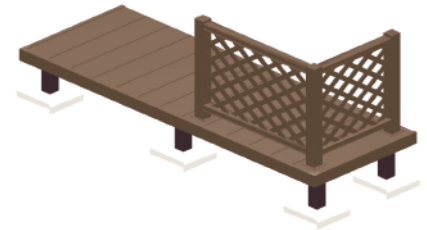

エクステリア商品工事 施工概略図

Value Select マージウッドデッキ

間口= 1.5間(2,651mm)

出幅= 3尺(920mm)

色： レッドウッド

床板： 縦貼り

幕板： 標準幕板

束柱： Sタイプ(550mm) (色：ノーブルステン)

Value Select マージウッドデッキ用 ラティスデッキフェンス

本体1枚 (W×H) = T100/幅08用 (745×900mm) ×1枚

幅10用 (945×900mm) ×1枚

端柱： T100×2本

90度専用角柱： T100×1本

色： レッドウッド

LIXIL(トステム) 目隠し可動ルーバー 引違い窓用

幅= 1,744mm

高さ= 1,200mm

色： シャイングレー

2020-8-774004

担当者

政井