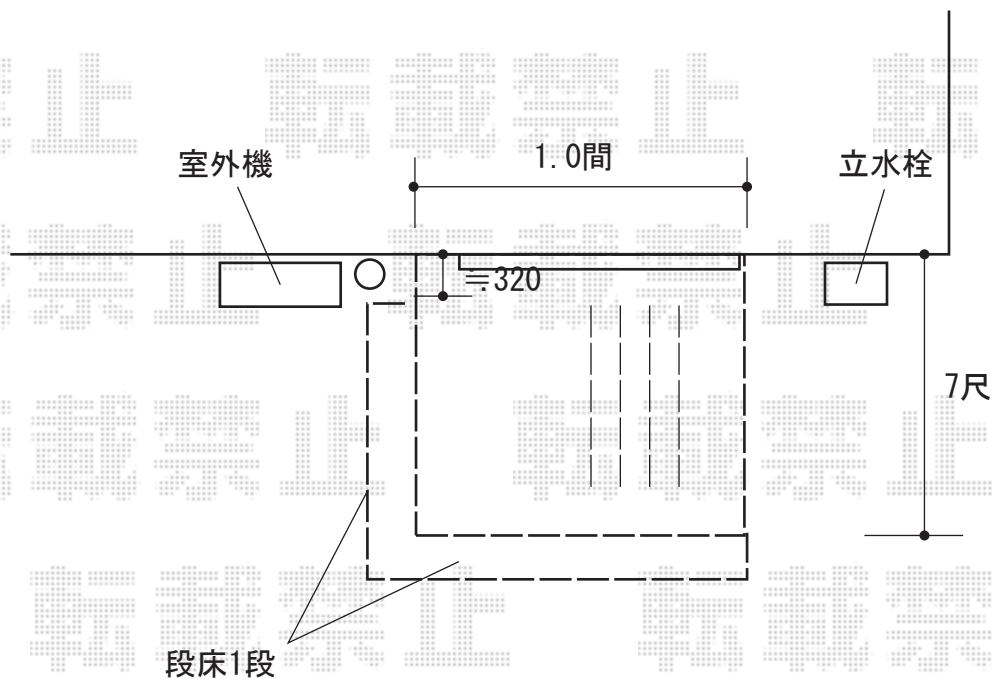

## ウッドデッキ 施工概略図

YKK AP リウッドデッキ 200

間口= 1.0間(1,851mm) 出幅= 7尺(2,120mm)

色: レッドブラウン 床板: 縦貼り 幕板: 標準幕板

束柱: Hタイプ(550~700mm) (色: カームブラック)

YKK AP リウッドデッキ200 段床セット 正面・片側面タイプ 1段

間口= 1.0間用 出幅= 1,800mm用

追加部材: アルミ製束柱Hタイプ(2本入)×1セット

色: レッドブラウン/束柱色: カームブラック

【イメージ図】

2020-8-774024

担当者

政井