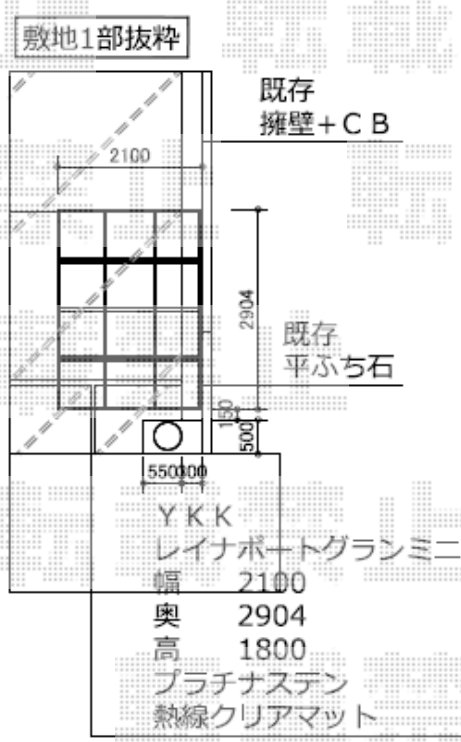

サイクルポート 施工概略図

YKK AP レイナポートグランミニ 積雪～20cm対応
幅= 2,100mm
奥行= 2,904 (4台用)mm
色： プラチナステン
屋根材： 熱線遮断ポリカーボネート(クリアマット)
柱仕様： 標準柱仕様 (有効高 1,814mm)

2020-8-774084

担当者

中島