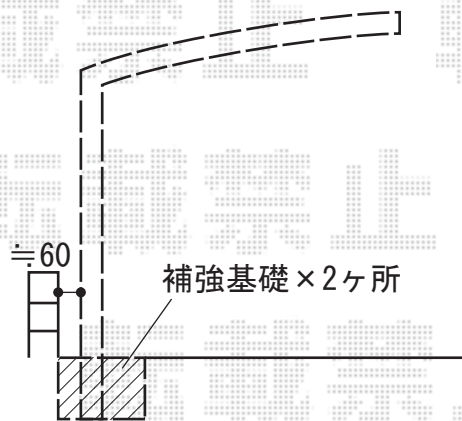

サイクルポート 施工概略図

LIXIL ネスカRミニ (ラウンドスタイル) 積雪~20cm対応
幅= 1,801mm
奥行= 2156 (3台~5台用)mm
色: ホワイト
屋根材: ポリカーボネート (クリアブルー)
柱仕様: 標準柱 (有効高 約1,900mm) 仕様

2020-8-774413

担当者

中島