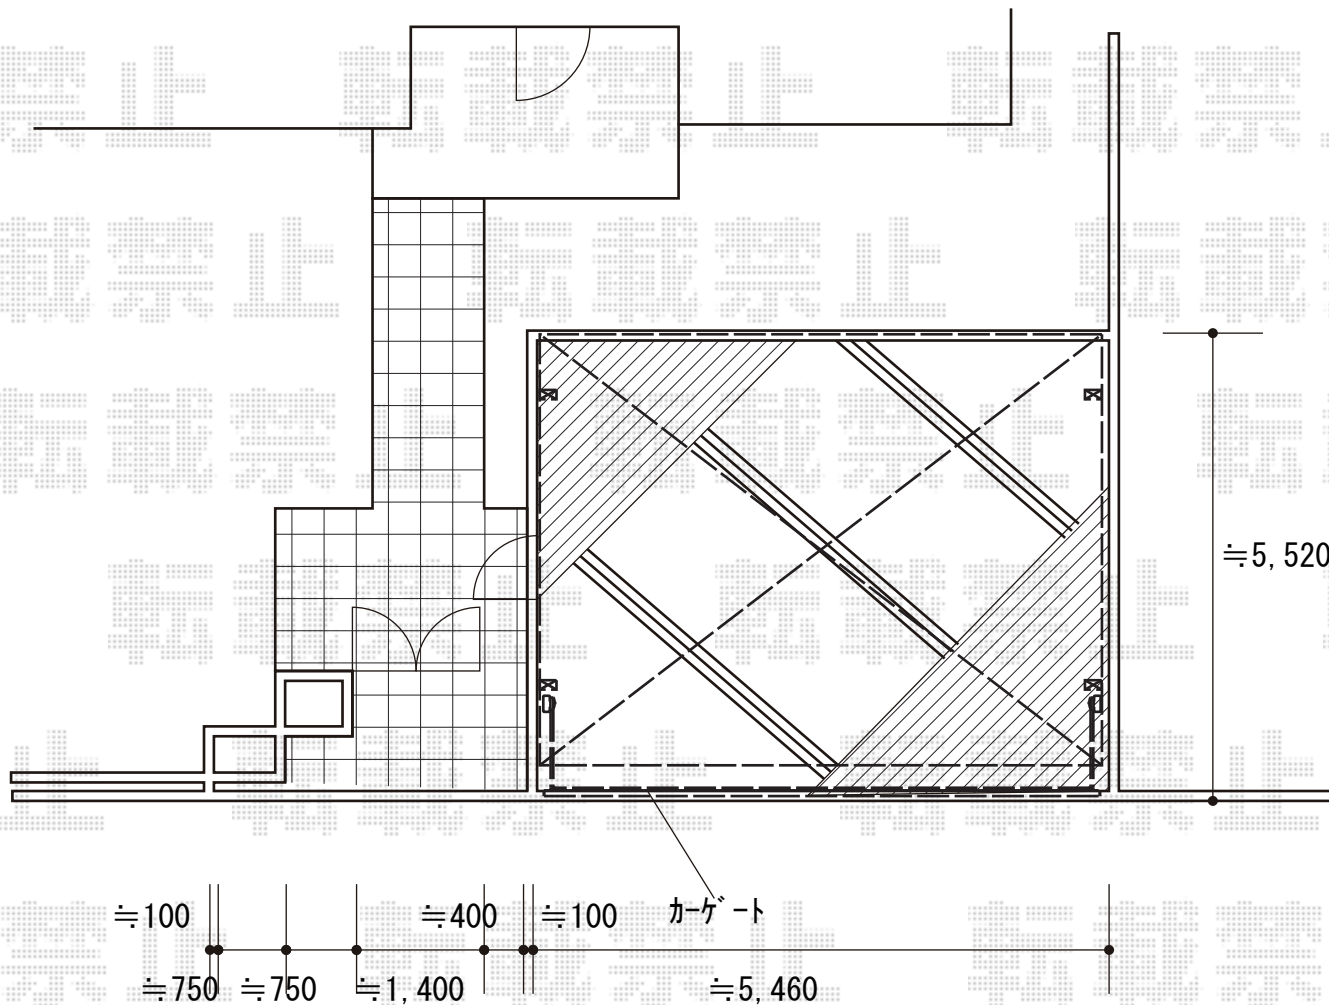

カーポート/カーゲート 施工概略図

YKK AP 【1】 エフルージュ ツイン FIRST 積雪～20cm対応
幅= 5,398mm
奥行= 5,410mm
色： プラチナステン
屋根材： 熱線遮断ポリカーボネート(クリアマット)
柱仕様： ハイルフ柱仕様(有効高 約2,350mm)

LIXIL (TOEX) 【02】 ワイドオーバードア S2型 電動式 54-10
本体 (W×H) = (5,350mm × 1,000mm)
色： アイボリーホワイト
柱仕様： ハイルフ柱仕様(有効通過高2,150mm)
駆動： 1モーター外観右側駆動/AC100V結線用柱仕様 ※駆動特注
リモコン： 標準2個入り
追加： リモコン1個