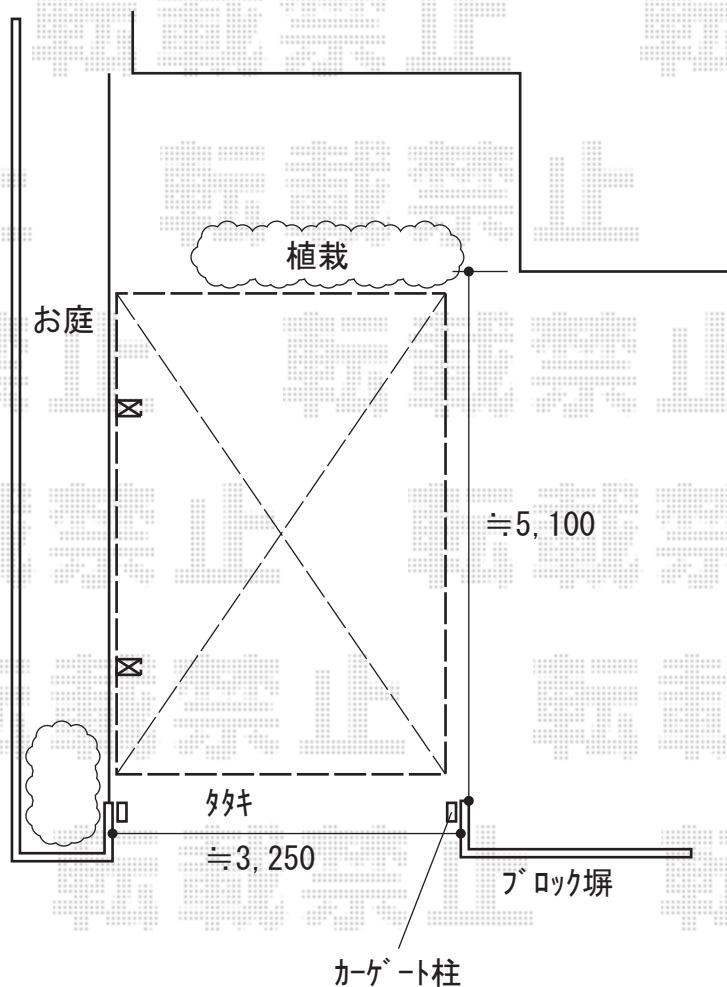

カーポート 施工概略図

Value Select プレシオスポート 積雪~20cm対応
幅= 2,700mm
奥行= 5,052mm
色： チャコールブラック
屋根材： 熱線遮断ポリカーボネート（スカイブルーマット調）
柱仕様： ハイルフ柱仕様（有効高 約2,250mm）

Value Select プレシオスポート用着脱式サポート柱 2本セット
柱仕様： 標準・ハイルフ兼用
色： チャコールブラック

2020-8-774830	担当者	木挽
---------------	-----	----