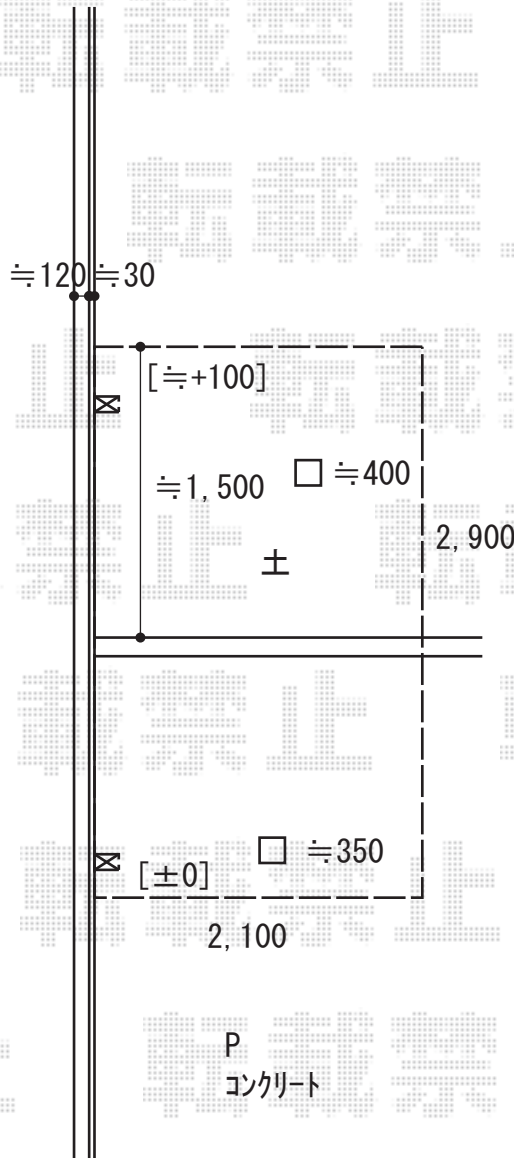

サイクルポート 施工概略図

LIXIL カーポートSCミニ 積雪20cm
幅= 2,100mm
奥行= 2,900mm
色：ブラック
屋根材： シャイングレーフ
柱仕様： 標準柱仕様（有効高 約1,900mm）

2020-8-774988

担当者

中島