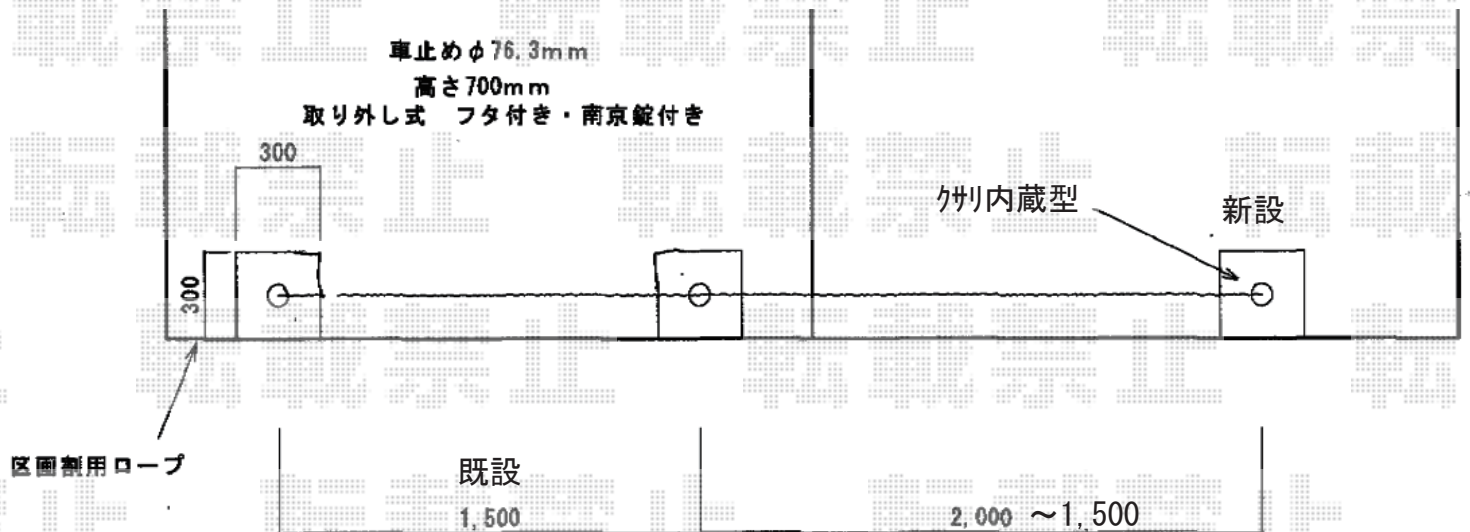

エクステリア 施工概略図

LIXIL スペースガード S76型 取り外し式 フタ付き・南京錠付き
クサリ内蔵型：VDD54 × 1本

2020-8-775008

担当者

三村